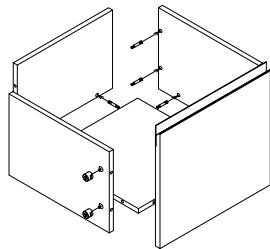

五金配件清单

种类/型号	图示	数量
十字槽沉头自攻螺丝M4*14		24个
十字槽沉头自攻螺丝M4*16		36个
M6*30十字槽平头螺丝		8个
M6*16十字槽平头螺丝		8个
十字槽沉头自攻螺丝		12个

4

5

木榫		10
偏心件		10
偏心轮		10

ONMUSE
欧美斯

6

木榫		10
偏心件		10
偏心轮		10

9

偏心件		28
偏心轮		28
M4*14沉头自攻螺钉		32

ONMUSE
欧慕斯

10

全封门铰		2
半封门铰		4
回弹磁碰		3
M4*16沉头自攻螺钉		36

ONMUSE
欣美斯

11

12