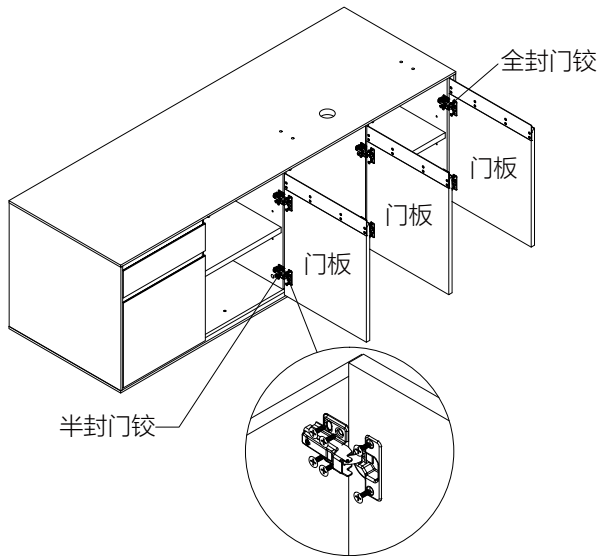

10

全封门铰		2
半封门铰		4
回弹磁碰		3
M4*16沉头自攻螺钉		36

ONMUSE
欣美斯