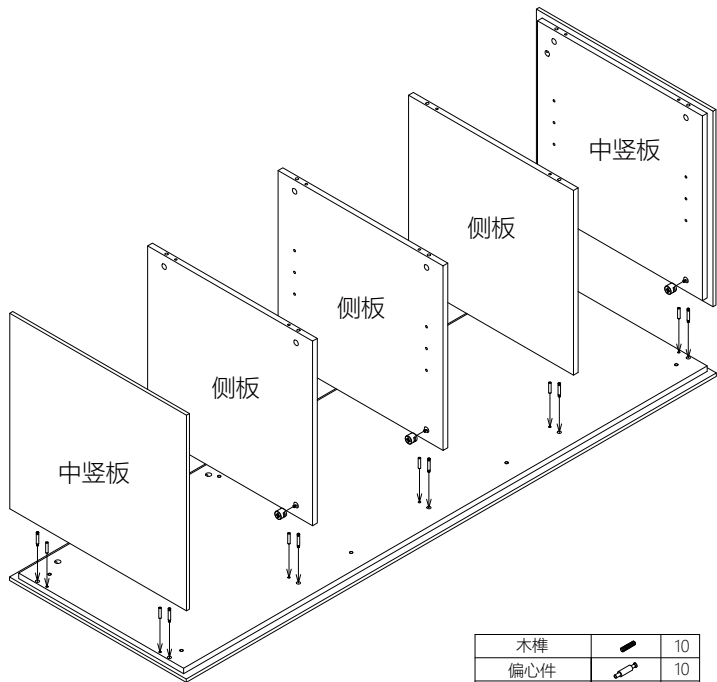

HARRY哈利系列

installation of the HARRY
安装说明书

HARRY班台安装

ONMUSE
欧美斯

2

五金配件清单

种类/型号	图示	数量
不锈钢脚		1个
木榫		20个
二合一层板托		8个
半封门铰		4个
平开门铰		2个
比森堡调节脚		8个
回弹磁碰		3个
三合一连接件		68个
16寸百隆隐藏式阻尼导轨		2个
十字槽沉头自攻螺丝M3.5*12		12个

3

五金配件清单

种类/型号	图示	数量
十字槽沉头自攻螺丝M4*14		24个
十字槽沉头自攻螺丝M4*16		36个
M6*30十字槽平头螺丝		8个
M6*16十字槽平头螺丝		8个
十字槽沉头自攻螺丝		12个

4

5

木榫		10
偏心件		10
偏心轮		10

ONMUSE
欧美斯

6

木榫		10
偏心件		10
偏心轮		10