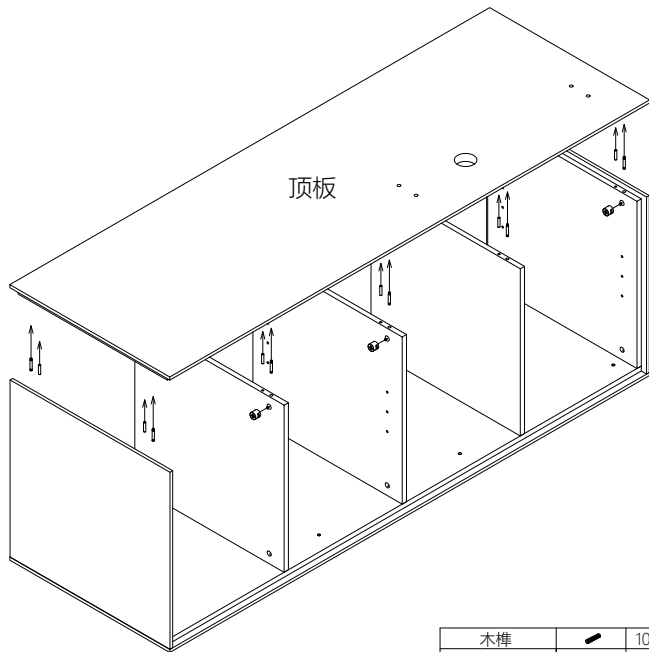

五金配件清单

种类/型号	图示	数量
十字槽沉头自攻螺丝M4*14		24个
十字槽沉头自攻螺丝M4*16		36个
M6*30十字槽平头螺丝		8个
M6*16十字槽平头螺丝		8个
十字槽沉头自攻螺丝		12个

4

5

木榫		10
偏心件		10
偏心轮		10

ONMUSE
欧美斯

6

木榫		10
偏心件		10
偏心轮		10