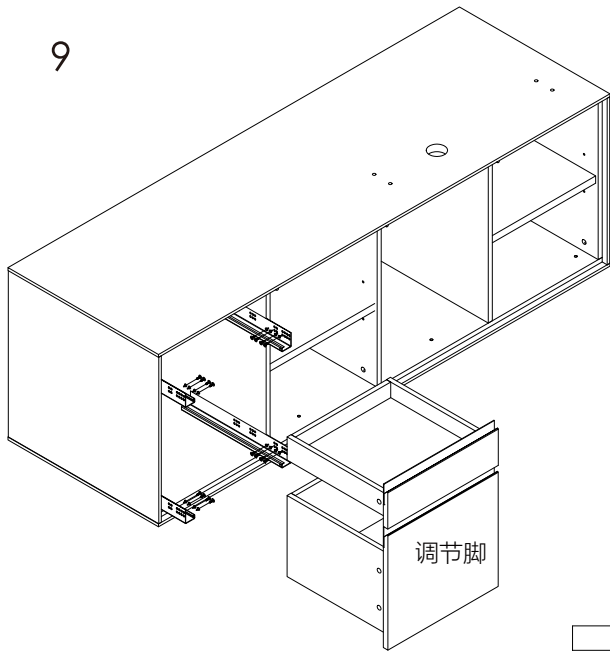

9

偏心件		28
偏心轮		28
M4*14沉头自攻螺钉		32

ONMUSE
欧慕斯