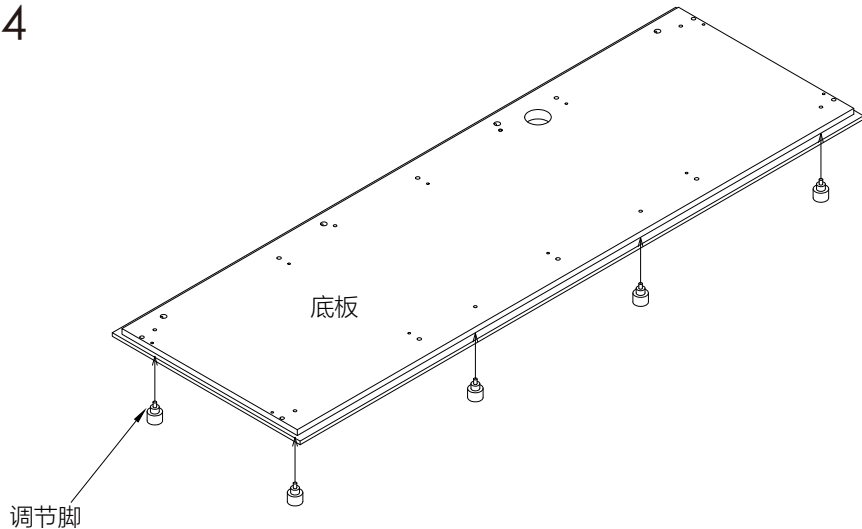

HARRY哈利系列

installation of the HARRY
安装说明书

HARRY班台安装

ONMUSE
欧美斯

2

五金配件清单

种类/型号	图示	数量
不锈钢脚		1个
木榫		20个
二合一层板托		8个
半封门铰		4个
平开门铰		2个
比森堡调节脚		8个
回弹磁碰		3个
三合一连接件		68个
16寸百隆隐藏式阻尼导轨		2个
十字槽沉头自攻螺丝M3.5*12		12个

3

五金配件清单

种类/型号	图示	数量
十字槽沉头自攻螺丝M4*14		24个
十字槽沉头自攻螺丝M4*16		36个
M6*30十字槽平头螺丝		8个
M6*16十字槽平头螺丝		8个
十字槽沉头自攻螺丝		12个

4

5

木榫		10
偏心件		10
偏心轮		10

ONMUSE
欧美斯

6

木榫		10
偏心件		10
偏心轮		10