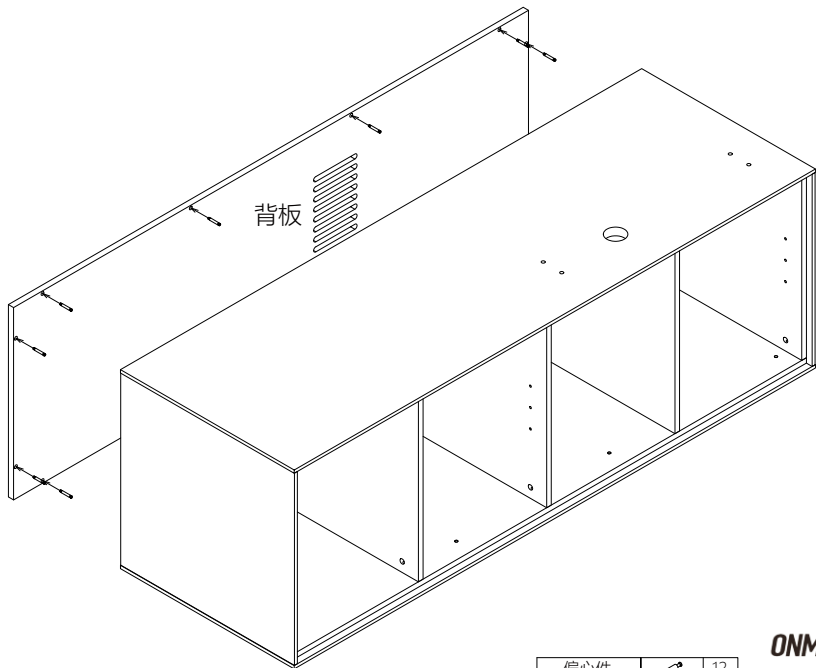

7

偏心件		12
偏心轮		12

ONMUSE
欧慕斯