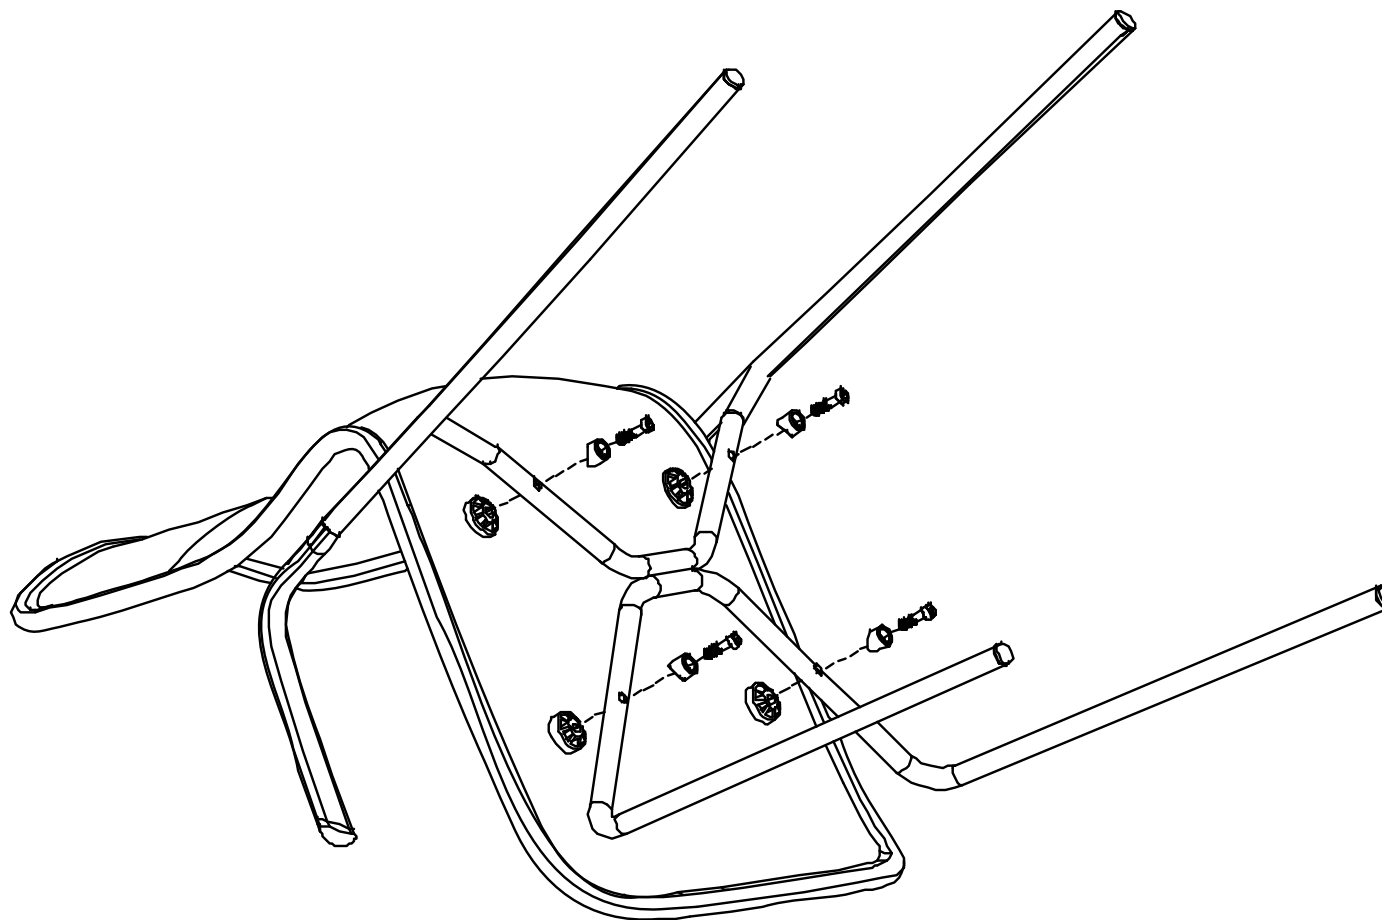

1

安装完成

ONMUSE
欧美斯

Shape椅 (压铸半扶手)

Shape椅系列

安装说明书

installation of Shape

种类/型号	图示	数量
M6*25圆柱头螺钉		4个
透明螺帽垫		4个
四角全扶手钢脚		1个
椅板		1个

安装完成

ONMUSE
欧美斯

Shape椅 (吧椅)

Shape椅系列

安装说明书

installation of Shape

种类/型号

图示