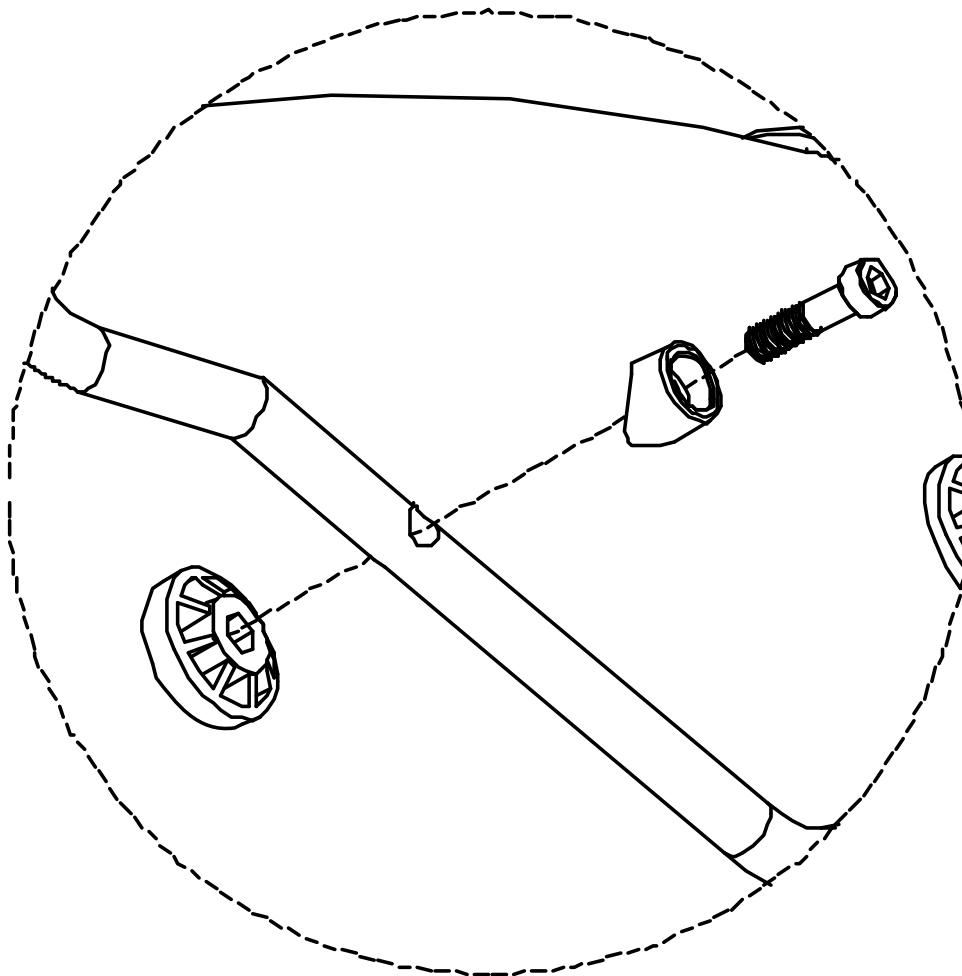

Shape椅 (雪橇脚)

Shape椅系列

安装说明书

installation of Shape

种类/型号	图示	数量
M6*25圆柱头螺		4个
钉透明螺帽垫		4个
雪橇钢脚		1个
椅板		1个

安装完成

ONMUSE
欧美斯

Shape椅 (四脚半扶手)