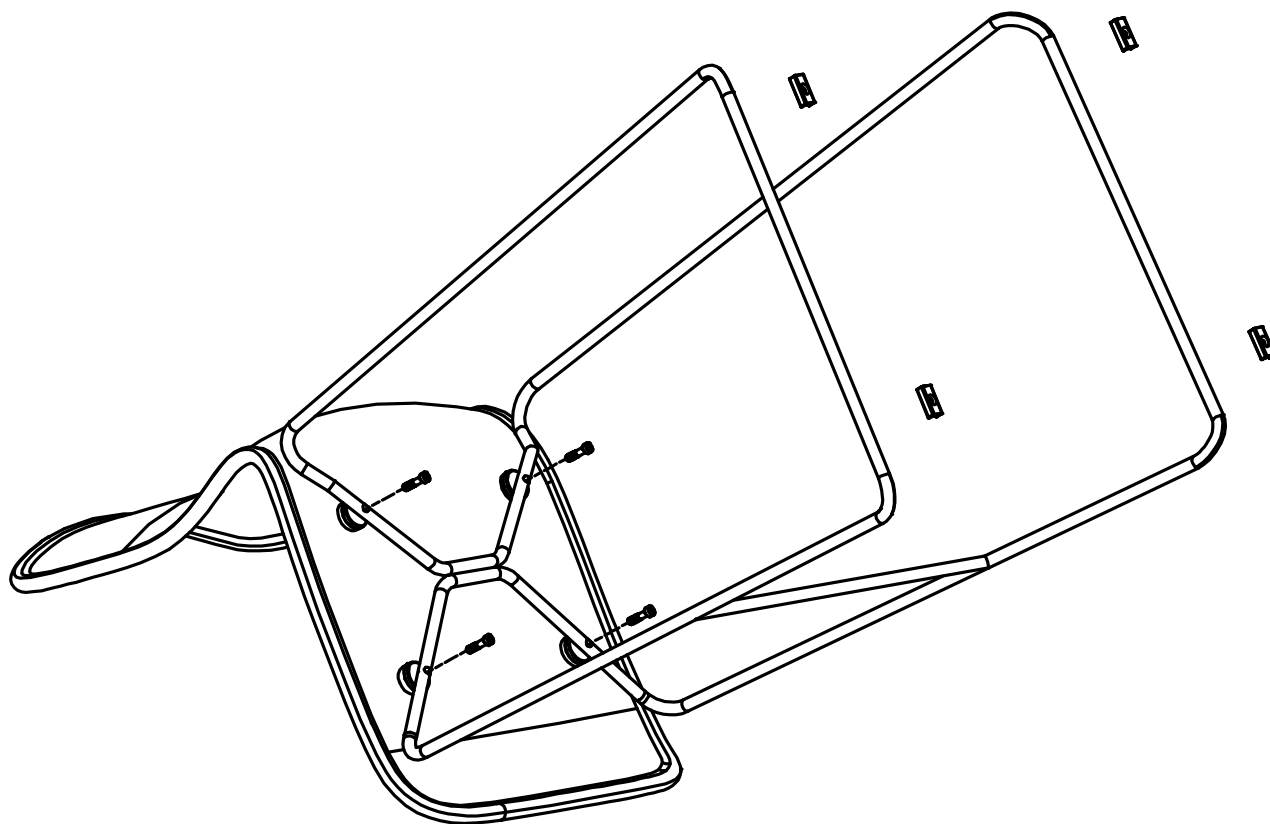

安装完成

ONMUSE
欧美斯

Shape椅 (吧椅)

Shape椅系列

安装说明书

installation of Shape

种类/型号

图示

数量

M6*16螺钉

4

雪橇钢脚

1

椅板

1

安装完成