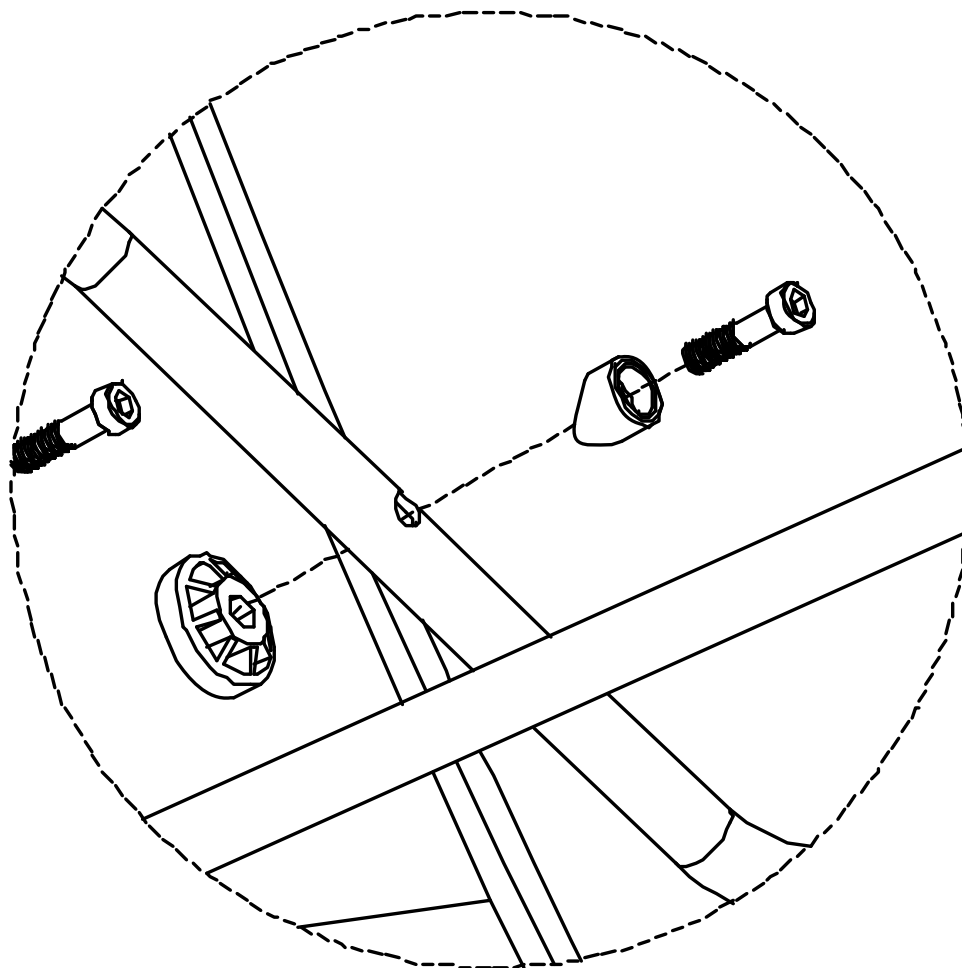

ONMUSE
欧美斯

Shape椅 (四脚)

Shape椅系列

安装说明书

installation of Shape

种类/型号	图示	数量
M6*25圆柱头螺钉		4个
透明螺帽垫		4个
四脚钢脚		1个
椅板		1个

安装完成

ONMUSE
欧美斯

Shape椅 (雪橇脚)

Shape椅系列

安装说明书

installation of Shape

种类/型号	图示	数量
M6*25圆柱头螺		4个
钉透明螺帽垫		4个
雪橇钢脚		1个
椅板		1个

安装完成

ONMUSE
欧美斯

Shape椅 (四脚半扶手)