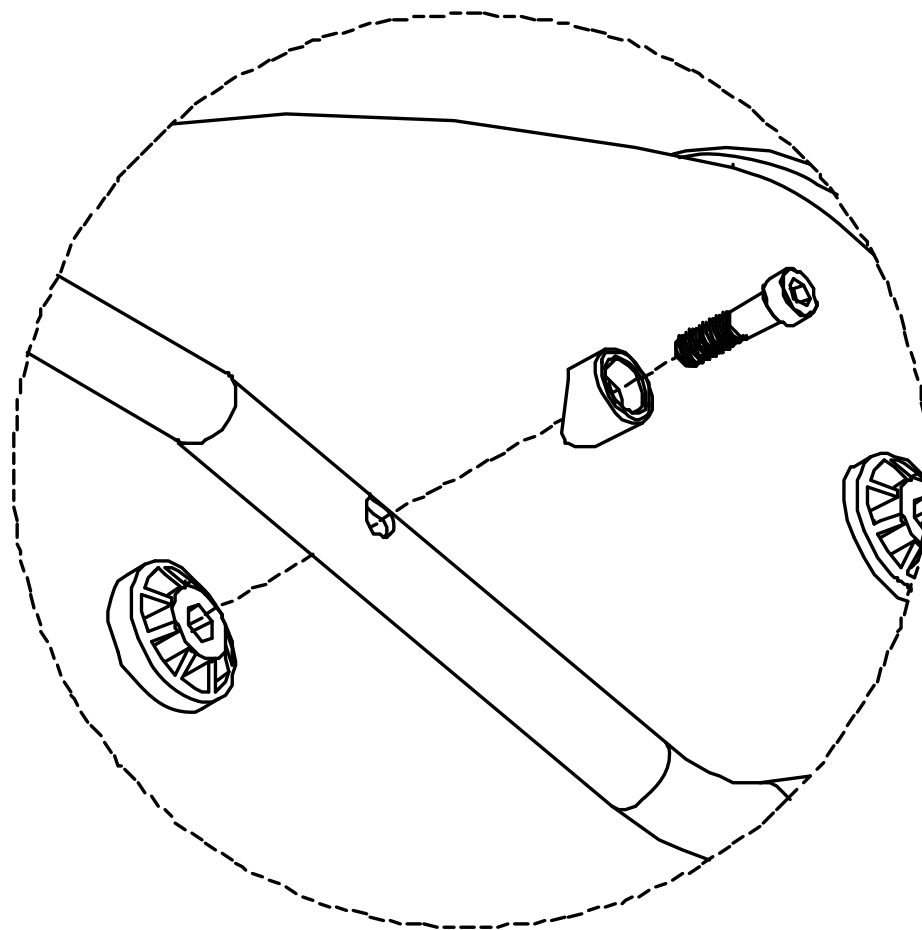

1

安装完成

ONMUSE
欧美斯

Shape椅 (压铸半扶手)

Shape椅系列

安装说明书

installation of Shape

种类/型号	图示	数量
M6*25圆柱头螺钉		4个
透明螺帽垫		4个
四角全扶手钢脚		1个
椅板		1个