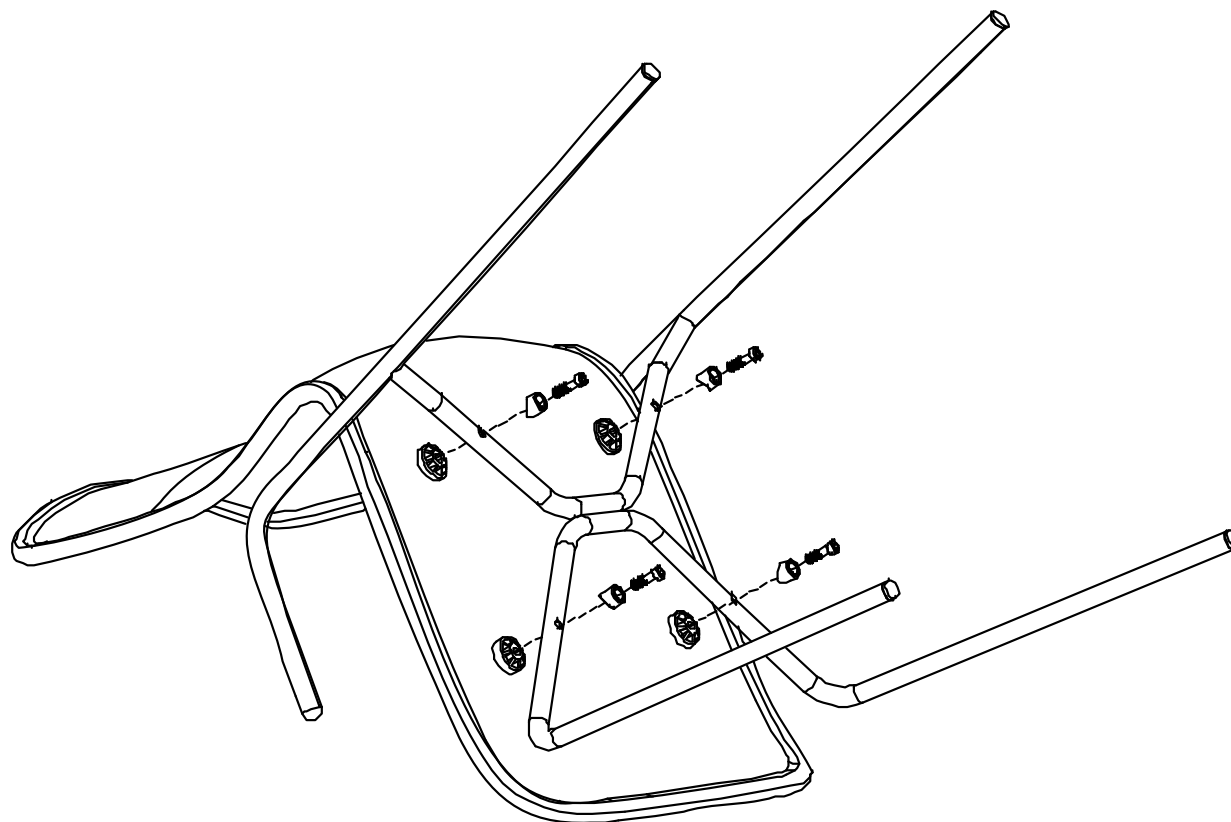

ONMUSE
欧美斯

Shape椅 (四脚)

Shape椅系列

安装说明书

installation of Shape

种类/型号	图示	数量
M6*25圆柱头螺钉		4个
透明螺帽垫		4个
四脚钢脚		1个
椅板		1个

安装完成

ONMUSE
欧美斯

Shape椅 (雪橇脚)

Shape椅系列

安装说明书

installation of Shape

种类/型号	图示	数量
M6*25圆柱头螺		4个
钉透明螺帽垫		4个
雪橇钢脚		1个
椅板		1个

安装完成

ONMUSE
欧美斯

Shape椅 (四脚半扶手)

Shape椅系列

安装说明书

installation of Shape

安装完成

ONMUSE
欧美斯

Shape椅 (四脚全扶手)

Shape椅系列

安装说明书