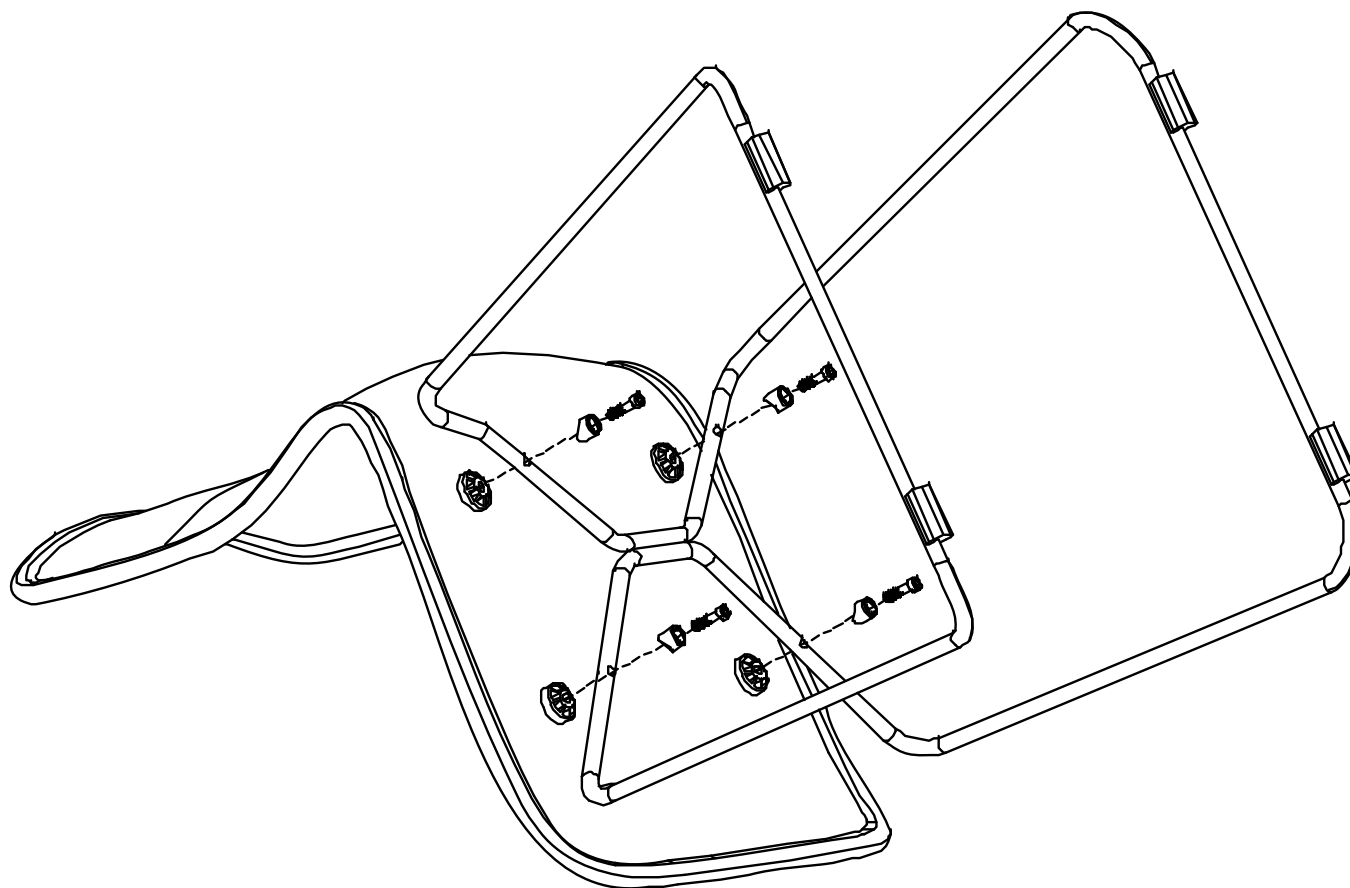

ONMUSE
欧美斯

Shape椅 (四脚)

Shape椅系列

安装说明书

installation of Shape

种类/型号	图示	数量
M6*25圆柱头螺钉		4个
透明螺帽垫		4个
四脚钢脚		1个
椅板		1个

安装完成

ONMUSE
欧美斯

Shape椅 (雪橇脚)

Shape椅系列

安装说明书

installation of Shape

种类/型号	图示	数量
M6*25圆柱头螺		4个
钉透明螺帽垫		4个
雪橇钢脚		1个
椅板		1个

安装完成

ONMUSE
欧美斯

Shape椅 (四脚半扶手)

Shape椅系列

安装说明书

installation of Shape

安装完成

ONMUSE
欧美斯

Shape椅 (四脚全扶手)

Shape椅系列

安装说明书