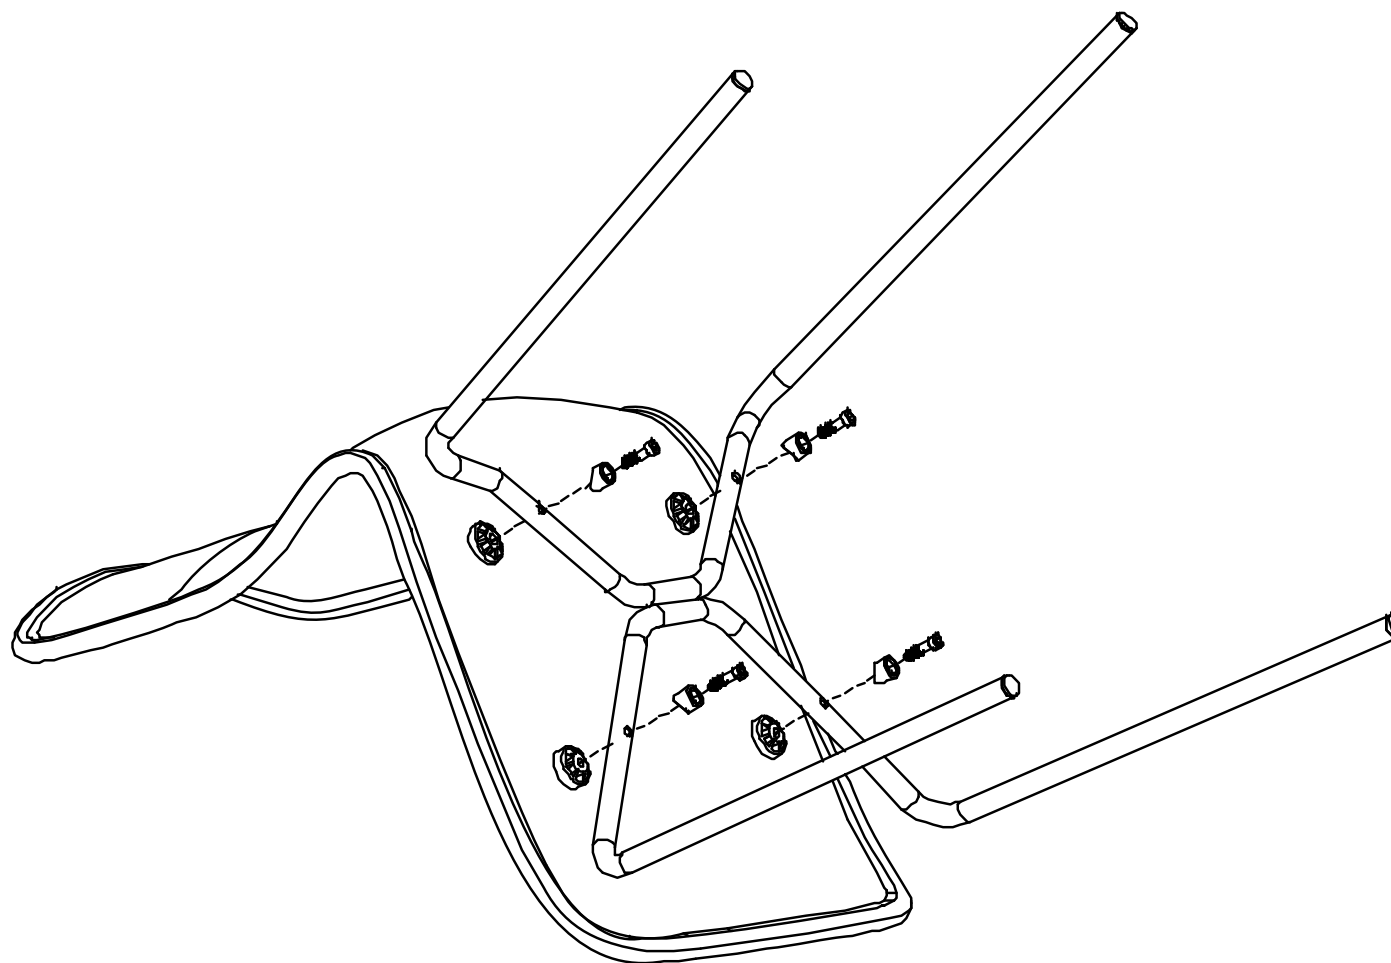

ONMUSE
欧美斯

Shape椅 (四脚)

Shape椅系列

安装说明书

installation of Shape

种类/型号	图示	数量
M6*25圆柱头螺钉		4个
透明螺帽垫		4个
四脚钢脚		1个
椅板		1个

安装完成

ONMUSE
欧美斯

Shape椅 (雪橇脚)

Shape椅系列

安装说明书

installation of Shape

种类/型号	图示	数量
M6*25圆柱头螺		4个
钉透明螺帽垫		4个
雪橇钢脚		1个
椅板		1个

安装完成

ONMUSE
欧美斯

Shape椅 (四脚半扶手)

数量

M6*16螺钉

4

雪橇钢脚

1

椅板

1

安装完成