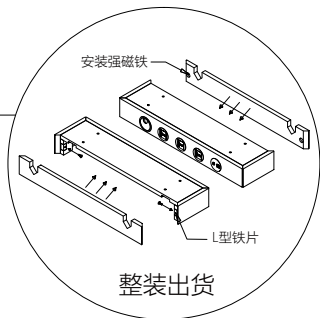

M6\*16

6

**ONMUSE**  
欧美斯

13

柱头内六角螺钉

M6\*16

8

**ONMUSE**  
欧美斯

14

台面板

电源模板

安装强磁铁

L型铁片

整装出货

**ONMUSE**  
欣美斯

十字槽平头螺钉