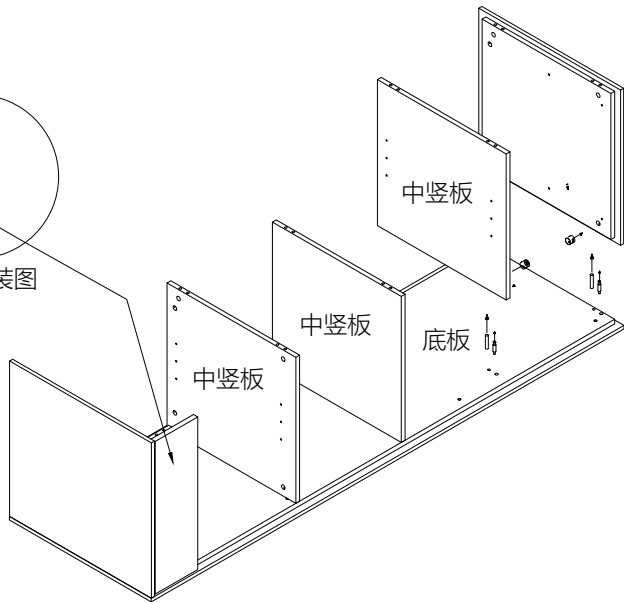

## 五金配件清单

种类/型号	图示	数量
平开门铰		2个
回弹磁碰		3个
三合一连件		2个
防滑内六角螺丝M6*16		12个
柱头内六角螺丝M6*16		16个
大扁头内六角螺钉M6*16		22个
十字槽平头螺钉M4*10		8个
十字沉头自攻螺钉ST4*16		26个

4

外侧板+顶底板+背板为胶板和实木组合生产

整装出货

M6\*20平头螺杆

32

**ONMUSE**  
欧慕斯

5

底板

调节脚

BESIMPLE调节脚

8

**ONMUSE**  
欧美斯

6

假门安装图