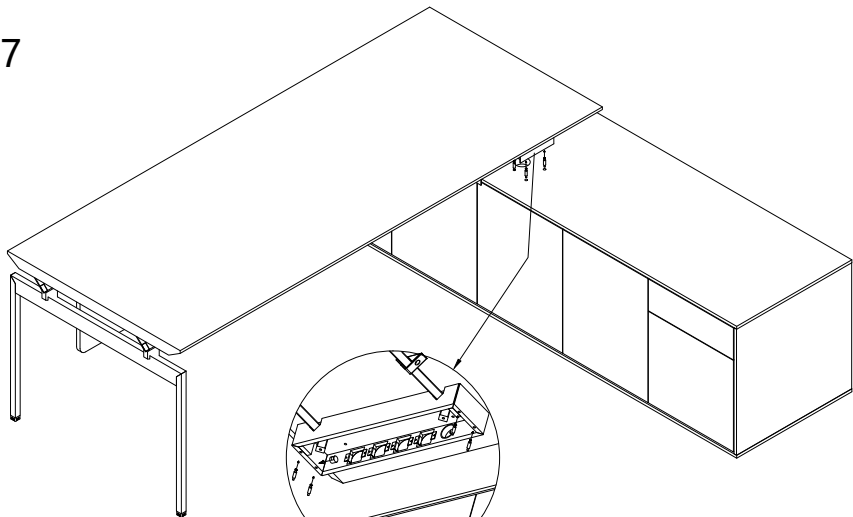

十字槽沉头自攻螺丝

4\*20

20

17

副柜  
底部视角

偏心件		4
偏心轮		4

**ONMUSE**  
欧美斯