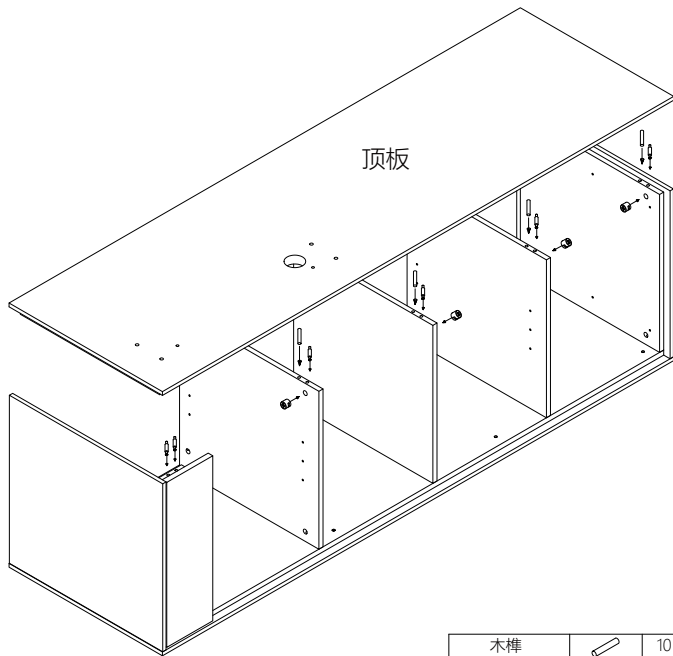

7

木棒		10
偏心件		12
偏心轮		12

ONMUSE
欧美斯