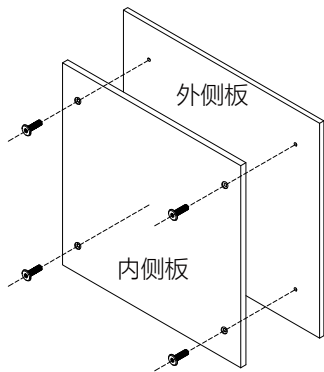

4

外侧板+顶底板+背板为胶板和实木组合生产

整装出货

M6*20平头螺杆

32

ONMUSE
欧慕斯