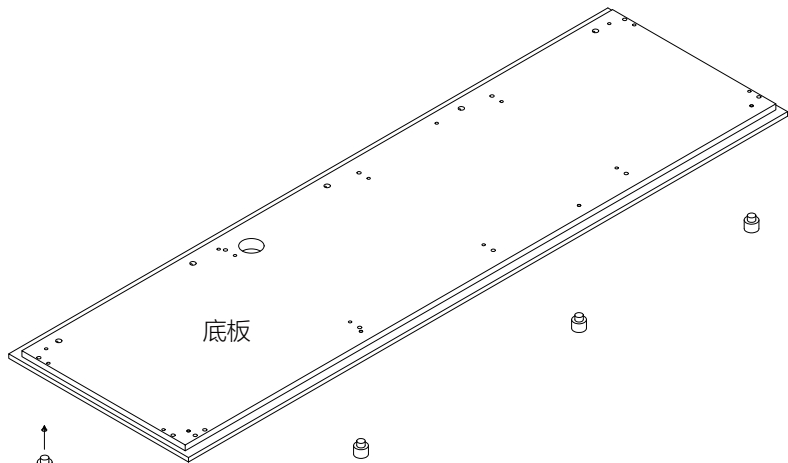

5

底板

调节脚

BESIMPLE调节脚

8

ONMUSE
欧美斯