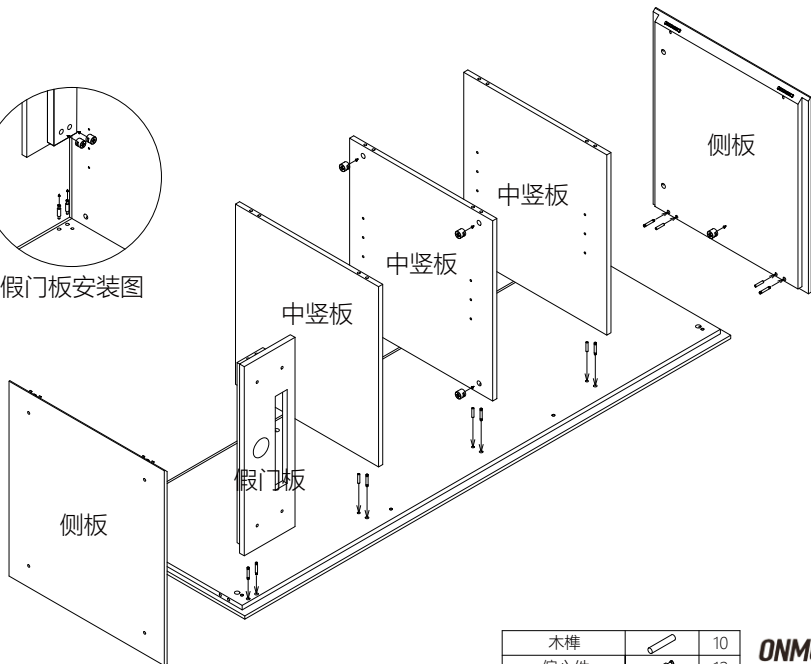

## 五金配件清单

种类/型号	图示	数量
M6*70平头螺丝		6个
M6*40平头螺丝		12个
M6*30平头螺丝		12个
M6*16平头螺丝		8个
十字槽沉头自攻螺丝		96个

4

调节脚

5

假门板安装图

木棒		10
偏心件		12
偏心轮		12

**ONMUSE**  
欧美斯