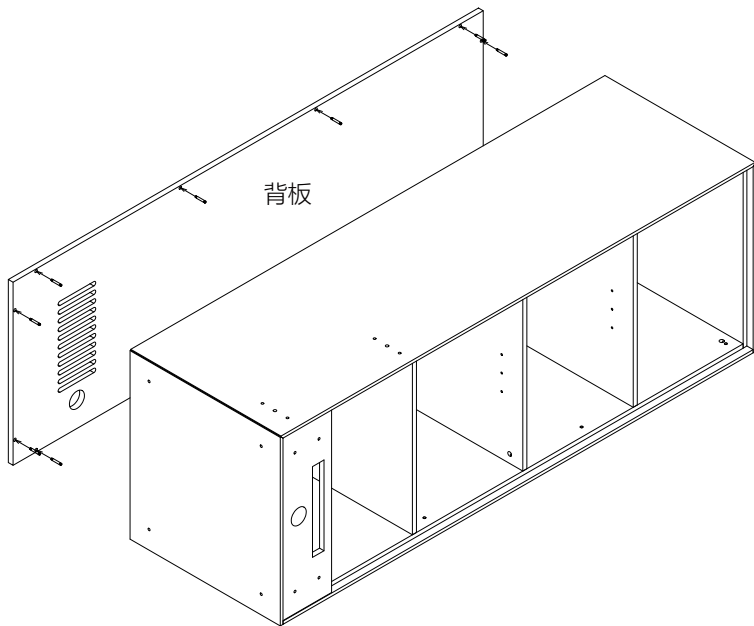

7

偏心件		16
偏心轮		16

ONMUSE
欧慕斯