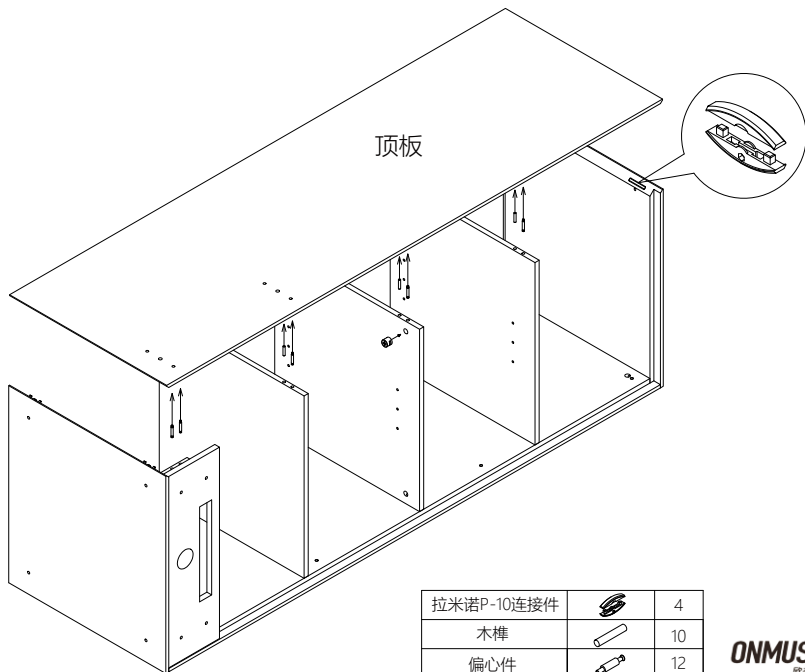

6

拉米诺P-10连接件		4
木榫		10
偏心件		12
偏心轮		12

ONMUSE
欧美斯