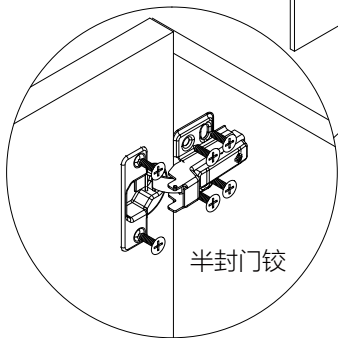

## 五金配件清单

种类/型号	图示	数量
M6*70平头螺丝		6个
M6*40平头螺丝		12个
M6*30平头螺丝		12个
M6*16平头螺丝		8个
十字槽沉头自攻螺丝		96个

4

调节脚

5

假门板安装图

木棒		10
偏心件		12
偏心轮		12

**ONMUSE**  
欧美斯

6

拉米诺P-10连接件		4
木榫		10
偏心件		12
偏心轮		12

**ONMUSE**  
欧美斯

7

偏心件		16
偏心轮		16

**ONMUSE**  
欧慕斯

8

9

10

平开门铰

门板

门板

门板

半封门铰

平开门铰		2
半封门铰		4
回弹磁碰		3
4*16沉头自攻螺钉		36

**ONMUSE**  
欧美斯