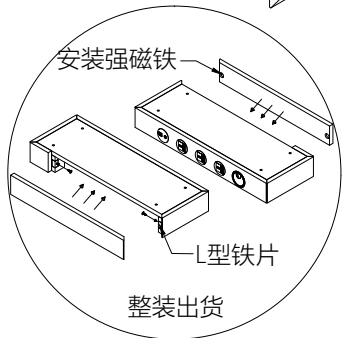

平开门铰

门板

门板

门板

半封门铰

平开门铰		2
半封门铰		4
回弹磁碰		3
十字槽沉头自攻螺钉		36

ONMUSE
欣美斯

11

偏心件		4
偏心轮		4

12

725H全牙螺杆		3
螺帽		3

ONMUSE
欣美斯

13

十字槽平头螺钉

4

ONMUSE
欧美斯

偏心件		4
偏心轮		4

TAROT塔罗系列 installation of the TAROT

安装说明书

TAROT背柜安装

ONMUSE
欧美斯

16

五金配件清单

种类/型号	图示	数量
BESIMPLE调节脚		8个
半封门铰		6个
平开门铰		12个
回弹磁碰		6个
二合一层板托		32个
三合一连接件		70个
十字槽沉头自攻螺丝		132个
木榫		30个
十字预埋连接螺丝M6*30		4个