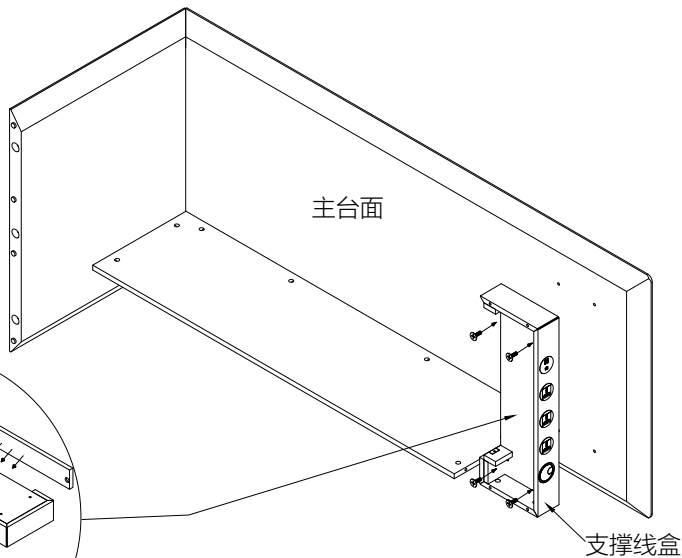

13

十字槽平头螺钉

4

ONMUSE
欧美斯