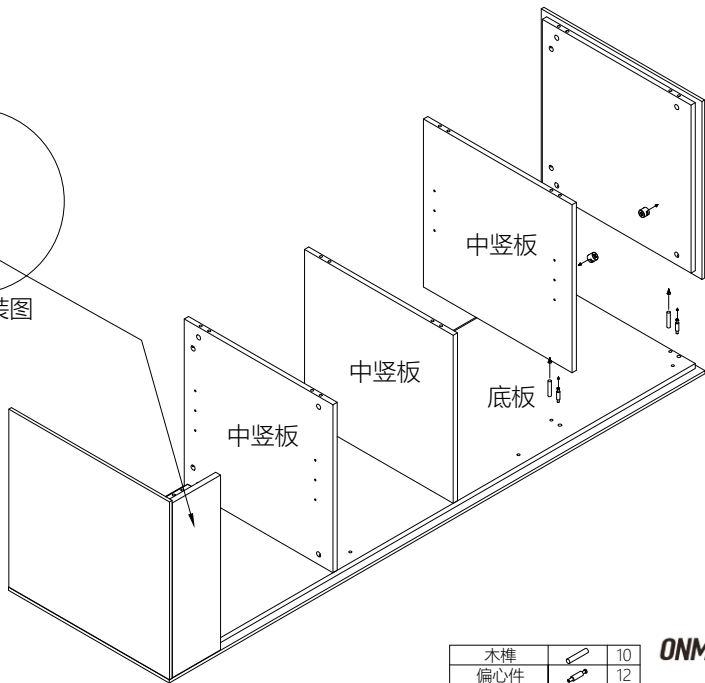

3

五金配件清单

种类/型号	图示	数量
十字槽沉头自攻螺丝M4*16		40个
十字预埋连接螺丝M6*35		4个
十字预埋连接螺丝M6*40		4个
木榫		20个

4

调节脚

5

假门板安装图

木榫		10
偏心件		12
偏心轮		12