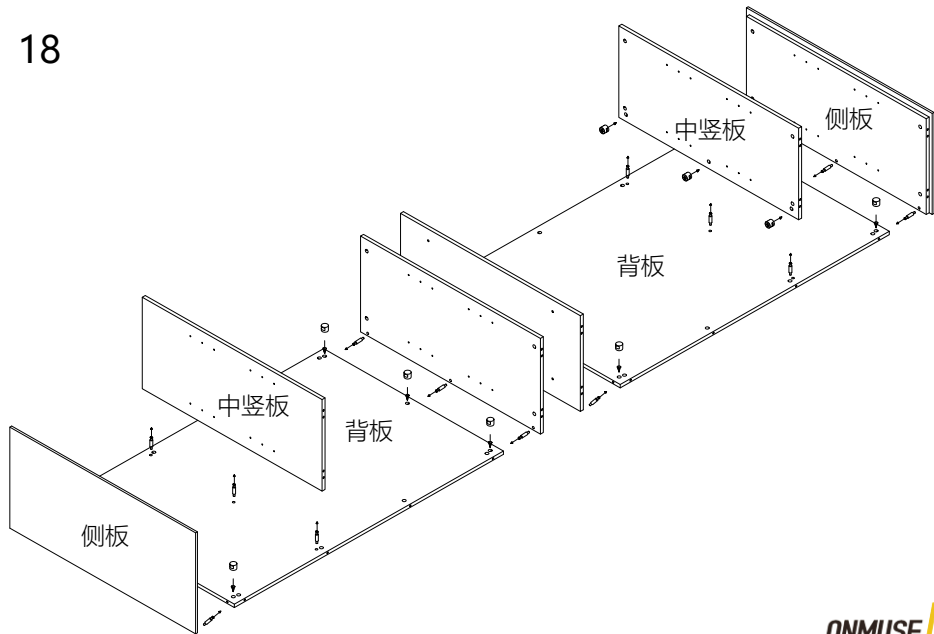

18

偏心件		18
偏心轮		18

ONMUSE
欧美斯