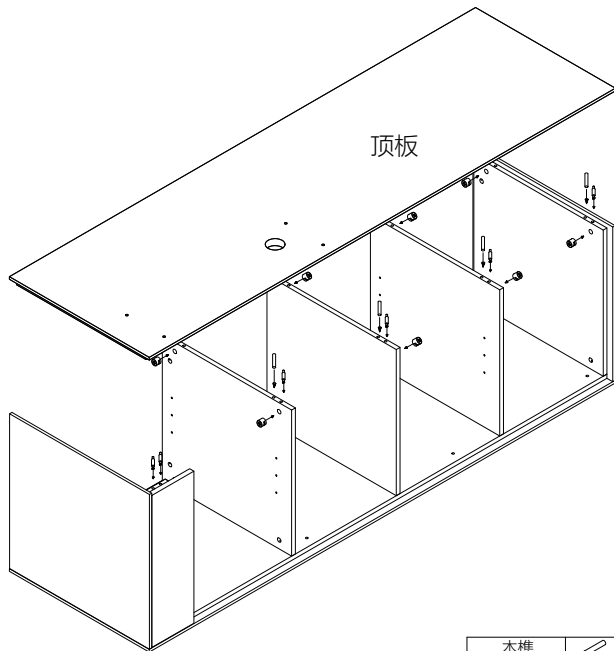

6

木榫		10
偏心件		12
偏心轮		12

ONMUSE
欧美斯