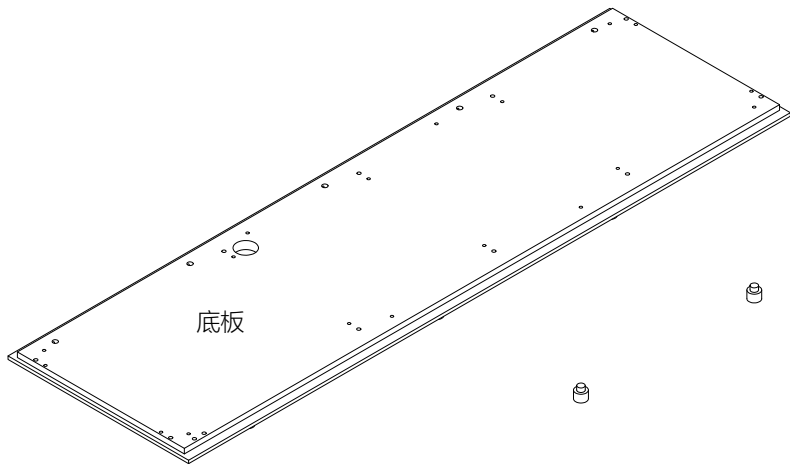

TAROT塔罗系列

installation of the TAROT

安装说明书

TAROT班台安装

ONMUSE
欧美斯

2

五金配件清单

种类/型号	图示	数量
725H全牙螺杆		3个
M10螺帽		3个
支撑电源模块		2个
BESIMPLE调节脚		8个
二合一层板托		8个
半封门铰		4个
平开门铰		2个
回弹磁碰		3个
三合一连接件		56个
十字槽平头螺钉		4个

3

五金配件清单

种类/型号	图示	数量
十字槽沉头自攻螺丝M4*16		40个
十字预埋连接螺丝M6*35		4个
十字预埋连接螺丝M6*40		4个
木榫		20个

4

调节脚

5

假门板安装图

木榫		10
偏心件		12
偏心轮		12