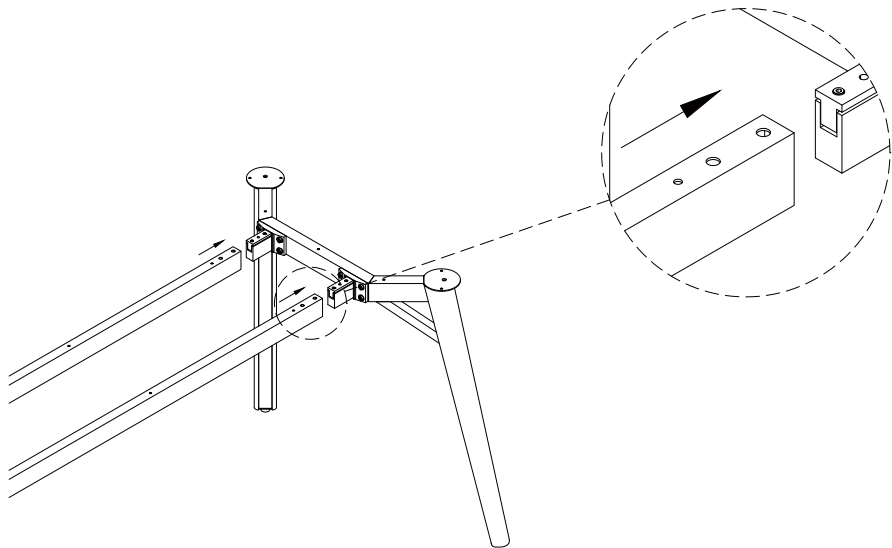

## 五金配件清单

种类/型号	图示	数量
防滑内六角螺丝M6*20		16个
平头十字槽螺丝M6*50		4个
十字槽沉头自攻螺钉ST4*20		8个
十字槽沉头自攻螺钉ST4*16		16个
平头十字槽螺丝M6*12		6个
平头十字槽螺丝M6*16		4个
偏心杆		4个

4

5

6

7

8

9