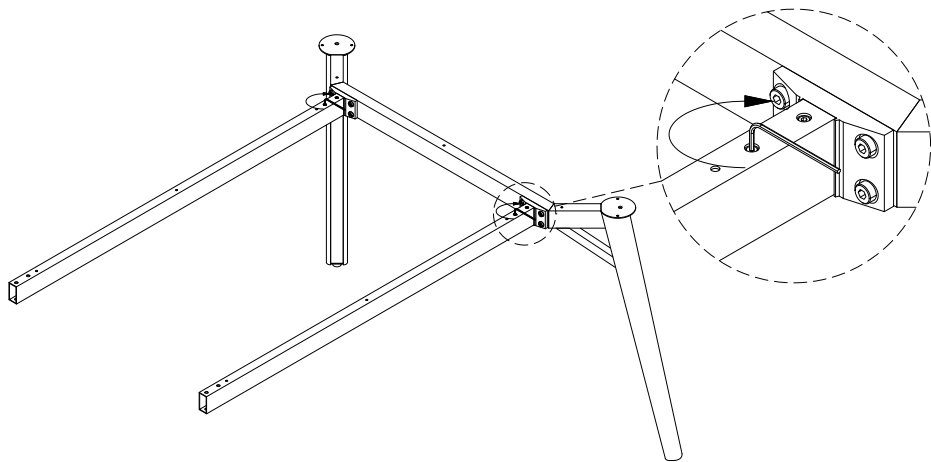

## 五金配件清单

种类/型号	图示	数量
网布挂钩		8个
吊线网布		2个
OECZ001插座		2个
防滑内六角螺丝M6*16		16个
平头十字槽螺丝M6*20		20个
十字槽沉头自攻螺钉ST4*16		8个
十字槽沉头自攻螺钉ST4*20		26个

33

34

35

36

37

38