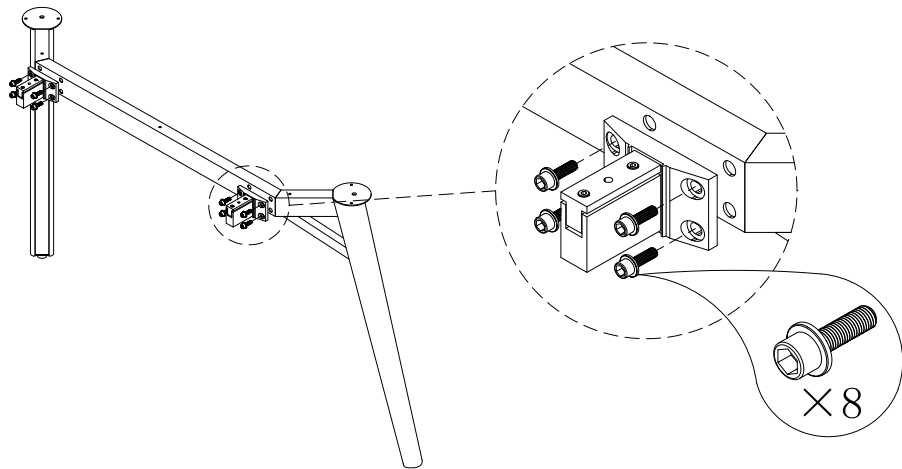

## 五金配件清单

种类/型号	图示	数量
网布挂钩		8个
吊线网布		2个
OECZ001插座		2个
防滑内六角螺丝M6*16		16个
平头十字槽螺丝M6*20		20个
十字槽沉头自攻螺钉ST4*16		8个
十字槽沉头自攻螺钉ST4*20		26个

33

34

35

36

37

38