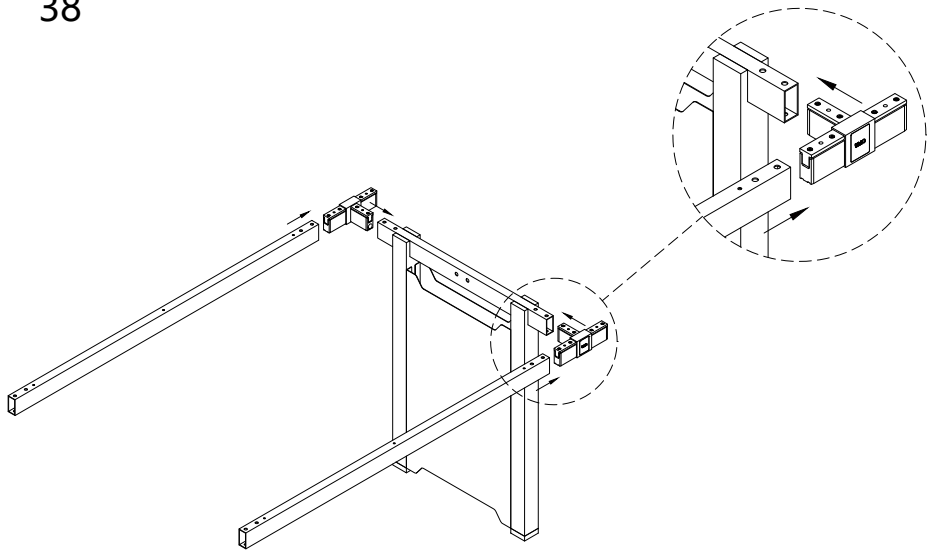

## 五金配件清单

种类/型号	图示	数量
网布挂钩		8个
吊线网布		2个
OECZ001插座		2个
防滑内六角螺丝M6*16		16个
平头十字槽螺丝M6*20		20个
十字槽沉头自攻螺钉ST4*16		8个
十字槽沉头自攻螺钉ST4*20		26个

33

34

35

36

37

38