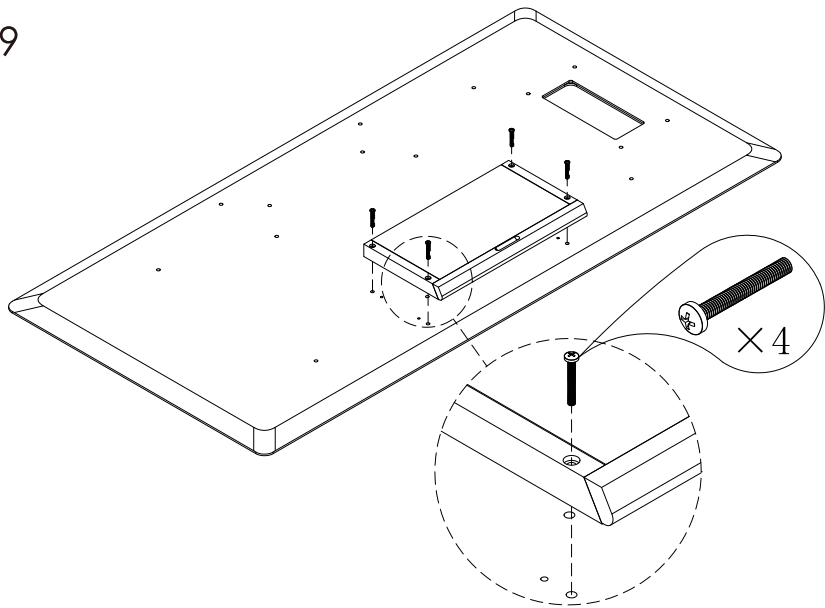

## 五金配件清单

种类/型号	图示	数量
防滑内六角螺丝M6*20		16个
平头十字槽螺丝M6*50		4个
十字槽沉头自攻螺钉ST4*20		8个
十字槽沉头自攻螺钉ST4*16		16个
平头十字槽螺丝M6*12		6个
平头十字槽螺丝M6*16		4个
偏心杆		4个

4

5

6

7

8

9