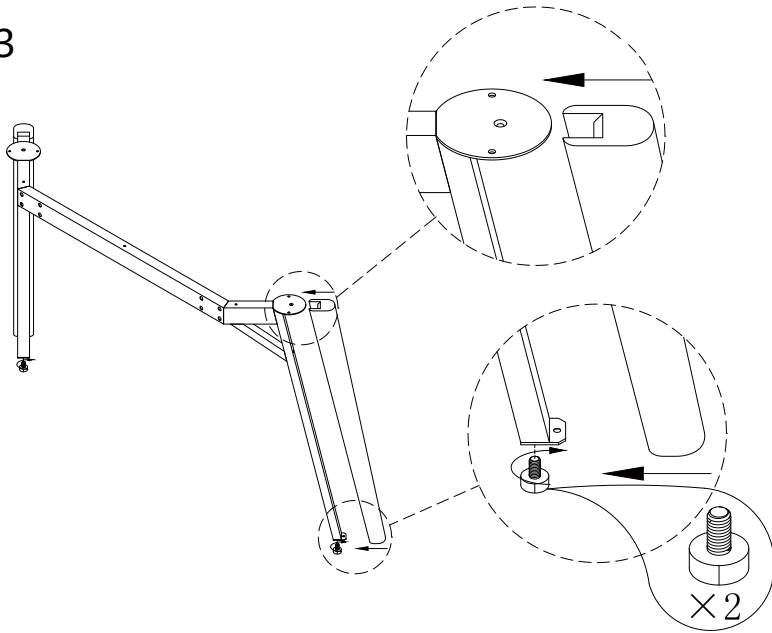

## 五金配件清单

种类/型号	图示	数量
钢脚		2个
中脚		4个
调节脚		4个
T接头		4个
接头		1个
接头卡件		4个
750H斜脚		2个
横梁		1个
木制盖板		4个
小L铁		1个

32

## 五金配件清单

种类/型号	图示	数量
网布挂钩		8个
吊线网布		2个
OECZ001插座		2个
防滑内六角螺丝M6*16		16个
平头十字槽螺丝M6*20		20个
十字槽沉头自攻螺钉ST4*16		8个
十字槽沉头自攻螺钉ST4*20		26个

33

34

35

36

37

38