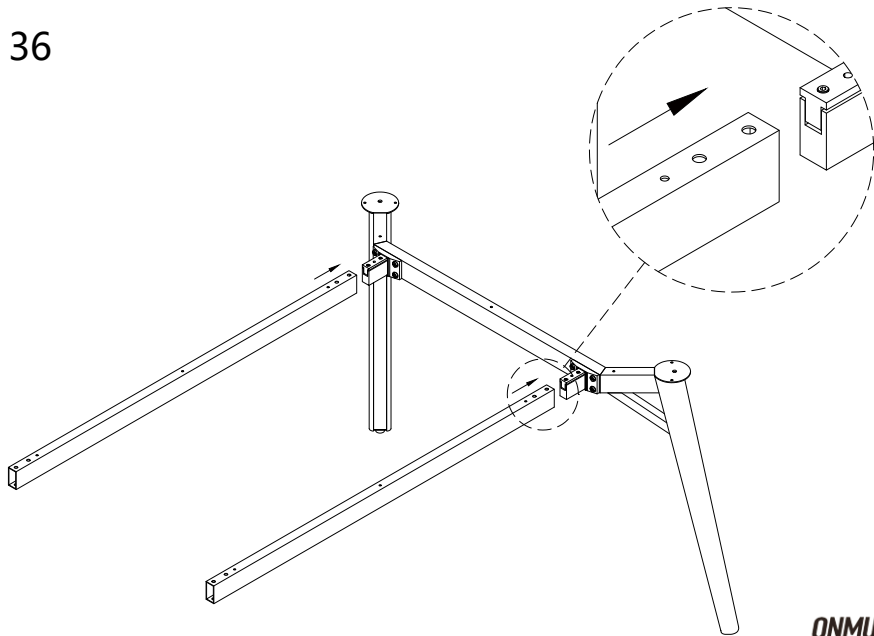

## 五金配件清单

种类/型号	图示	数量
网布挂钩		8个
吊线网布		2个
OECZ001插座		2个
防滑内六角螺丝M6*16		16个
平头十字槽螺丝M6*20		20个
十字槽沉头自攻螺钉ST4*16		8个
十字槽沉头自攻螺钉ST4*20		26个

33

34

35

36

37

38