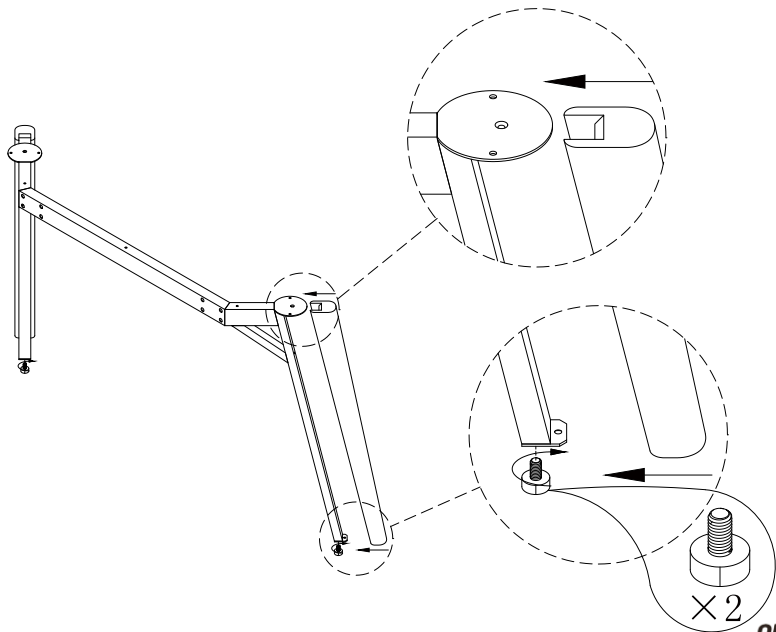

## 五金配件清单

种类/型号	图示	数量
钢脚		2个
中脚		4个
调节脚		4个
接头		4个
接头卡件		1个
750H斜脚		4个
横梁		2个
木制盖板		1个
小L铁		4个
网布挂钩		1个

18

## 五金配件清单

种类/型号	图示	数量
吊线网布		2个
OECZ001插座		2个
防滑内六角螺丝M6*20		32个
平头十字槽螺丝M6*16		20个
十字槽沉头自攻螺丝ST4*20		12个
十字槽沉头自攻螺丝ST4*16		30个

19

20

21

22

23

24