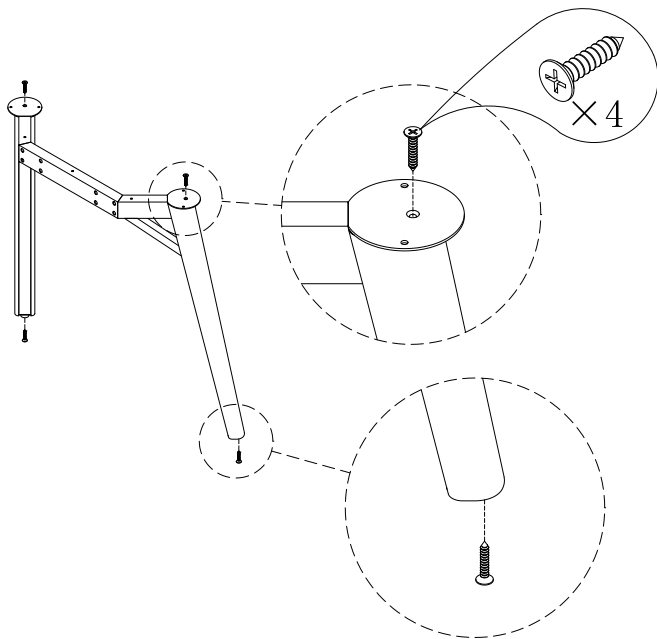

## 五金配件清单

种类/型号	图示	数量
钢脚		2个
调节脚		4个
接头		4个
接头卡件		4个
挡板		1个
750H斜脚		4个
横梁		2个
盖板		1个
小抽屉		4个
OECZ001插座		1个

## 五金配件清单

种类/型号	图示	数量
防滑内六角螺丝M6*20		16个
平头十字槽螺丝M6*50		4个
十字槽沉头自攻螺钉ST4*20		8个
十字槽沉头自攻螺钉ST4*16		16个
平头十字槽螺丝M6*12		6个
平头十字槽螺丝M6*16		4个
偏心杆		4个

4

5

6

7

8

9