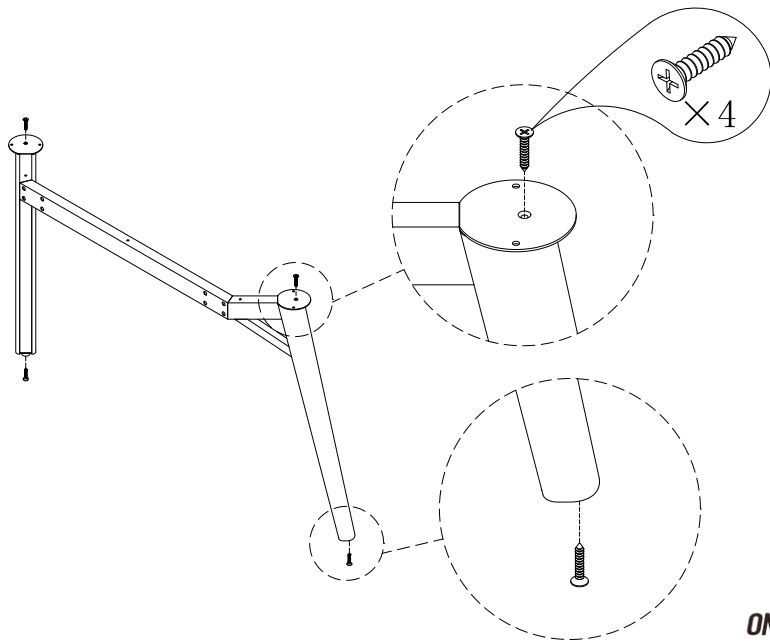

## 五金配件清单

种类/型号	图示	数量
钢脚		2个
中脚		4个
调节脚		4个
接头		4个
接头卡件		1个
750H斜脚		4个
横梁		2个
木制盖板		1个
小L铁		4个
网布挂钩		1个

18

## 五金配件清单

种类/型号	图示	数量
吊线网布		2个
OECZ001插座		2个
防滑内六角螺丝M6*20		32个
平头十字槽螺丝M6*16		20个
十字槽沉头自攻螺丝ST4*20		12个
十字槽沉头自攻螺丝ST4*16		30个

19

20

21

22

23

24