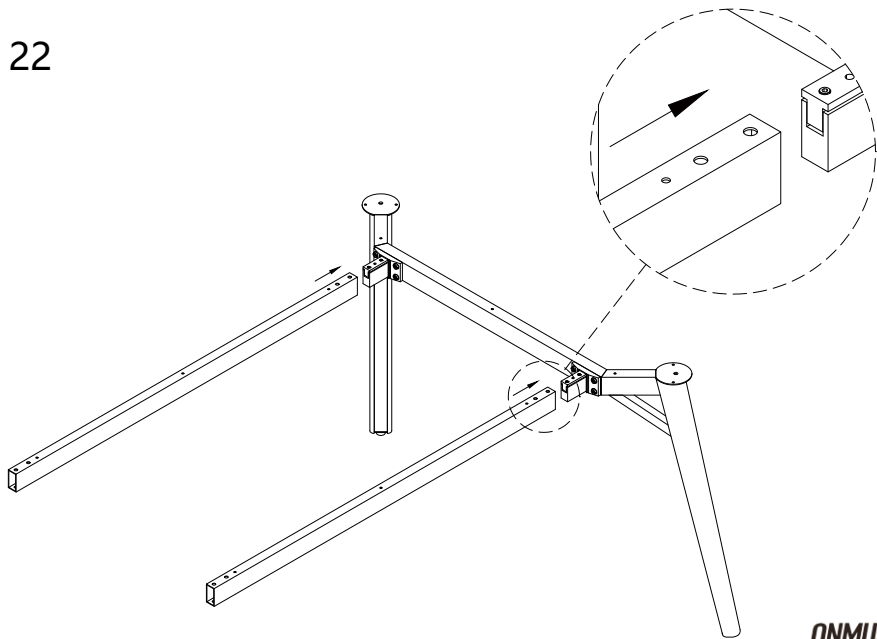

## 五金配件清单

种类/型号	图示	数量
吊线网布		2个
OECZ001插座		2个
防滑内六角螺丝M6*20		32个
平头十字槽螺丝M6*16		20个
十字槽沉头自攻螺丝ST4*20		12个
十字槽沉头自攻螺丝ST4*16		30个

19

20

21

22

23

24