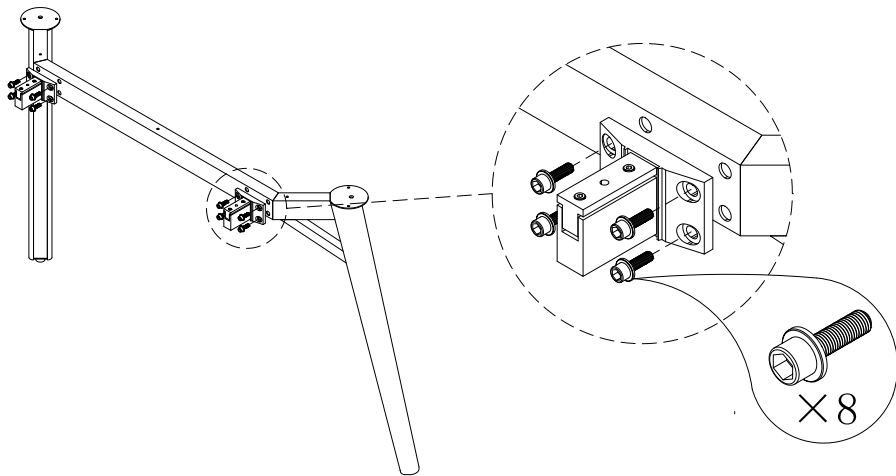

## 五金配件清单

种类/型号	图示	数量
钢脚		2个
中脚		4个
调节脚		4个
接头		4个
接头卡件		1个
750H斜脚		4个
横梁		2个
木制盖板		1个
小L铁		4个
网布挂钩		1个

18

## 五金配件清单

种类/型号	图示	数量
吊线网布		2个
OECZ001插座		2个
防滑内六角螺丝M6*20		32个
平头十字槽螺丝M6*16		20个
十字槽沉头自攻螺丝ST4*20		12个
十字槽沉头自攻螺丝ST4*16		30个

19

20

21

22

23

24