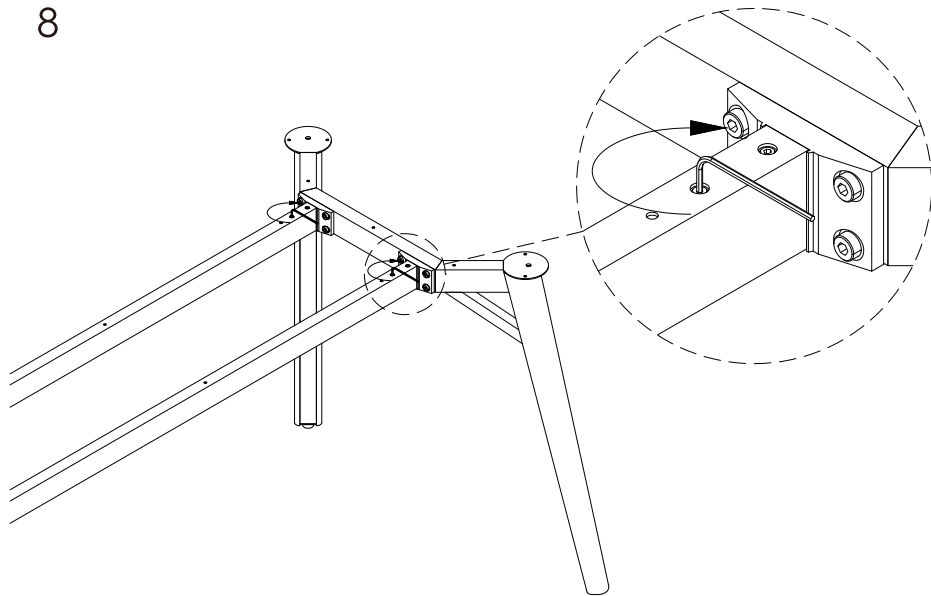

## 五金配件清单

种类/型号	图示	数量
防滑内六角螺丝M6*20		16个
平头十字槽螺丝M6*50		4个
十字槽沉头自攻螺钉ST4*20		8个
十字槽沉头自攻螺钉ST4*16		16个
平头十字槽螺丝M6*12		6个
平头十字槽螺丝M6*16		4个
偏心杆		4个

4

5

6

7

8

9