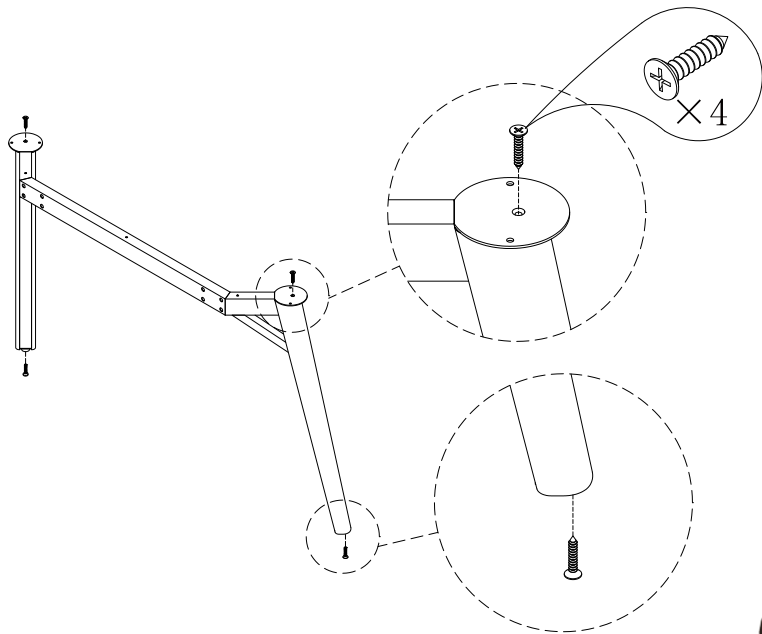

## 五金配件清单

种类/型号	图示	数量
钢脚		2个
中脚		4个
调节脚		4个
T接头		4个
接头		1个
接头卡件		4个
750H斜脚		2个
横梁		1个
木制盖板		4个
小L铁		1个

32

## 五金配件清单

种类/型号	图示	数量
网布挂钩		8个
吊线网布		2个
OECZ001插座		2个
防滑内六角螺丝M6*16		16个
平头十字槽螺丝M6*20		20个
十字槽沉头自攻螺钉ST4*16		8个
十字槽沉头自攻螺钉ST4*20		26个

33

34

35

36

37

38