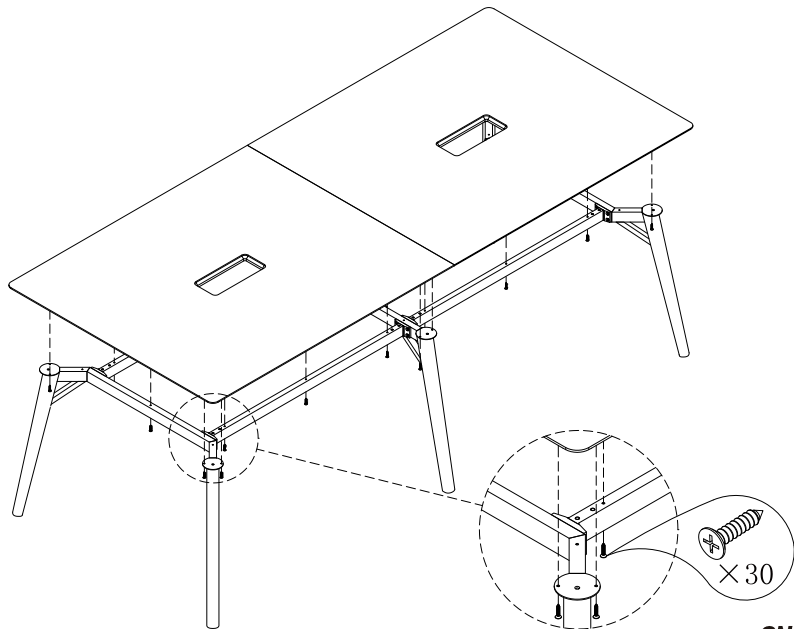

27

ONMUSE
欧美斯