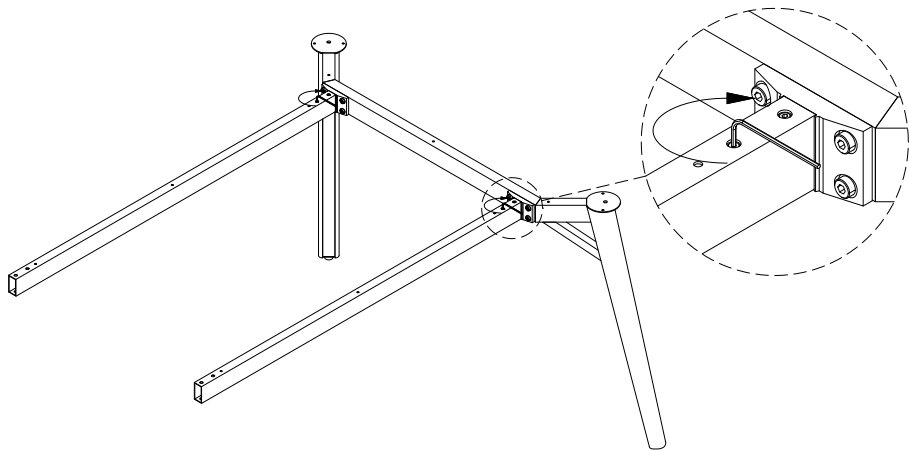

## 五金配件清单

种类/型号	图示	数量
吊线网布		2个
OECZ001插座		2个
防滑内六角螺丝M6*20		32个
平头十字槽螺丝M6*16		20个
十字槽沉头自攻螺丝ST4*20		12个
十字槽沉头自攻螺丝ST4*16		30个

19

20

21

22

23

24