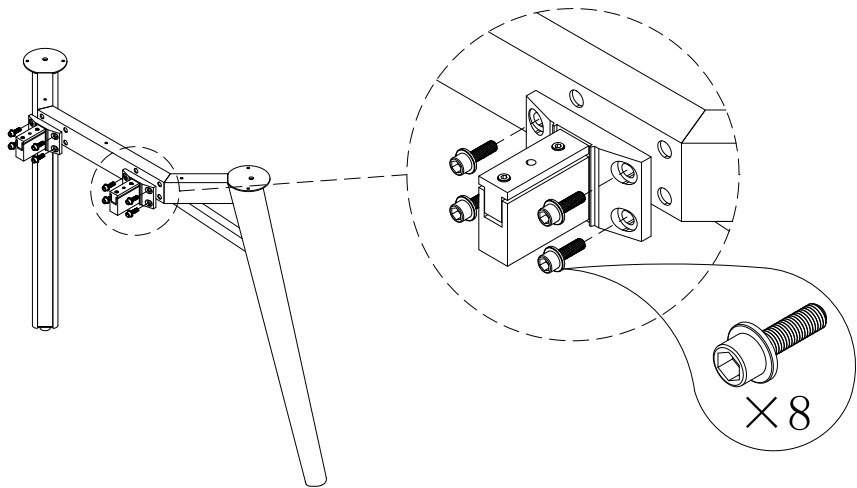

## 五金配件清单

种类/型号	图示	数量
防滑内六角螺丝M6*20		16个
平头十字槽螺丝M6*50		4个
十字槽沉头自攻螺钉ST4*20		8个
十字槽沉头自攻螺钉ST4*16		16个
平头十字槽螺丝M6*12		6个
平头十字槽螺丝M6*16		4个
偏心杆		4个

4

5

6

7

8

9