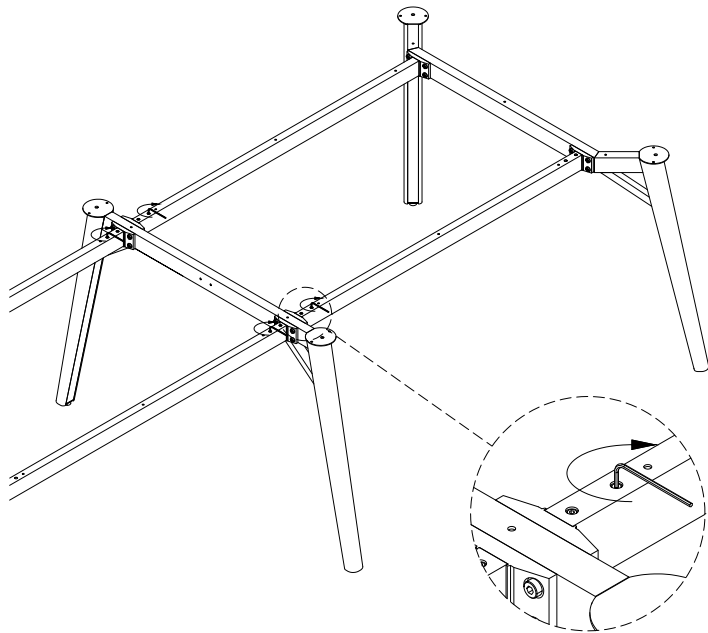

## 五金配件清单

种类/型号	图示	数量
钢脚		2个
中脚		4个
调节脚		4个
接头		4个
接头卡件		1个
750H斜脚		4个
横梁		2个
木制盖板		1个
小L铁		4个
网布挂钩		1个

18

## 五金配件清单

种类/型号	图示	数量
吊线网布		2个
OECZ001插座		2个
防滑内六角螺丝M6*20		32个
平头十字槽螺丝M6*16		20个
十字槽沉头自攻螺丝ST4*20		12个
十字槽沉头自攻螺丝ST4*16		30个

19

20

21

22

23

24