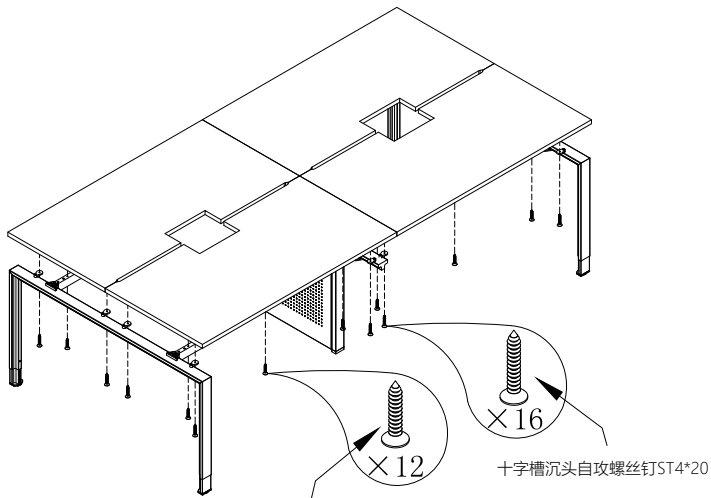

## 五金配件清单

种类/型号	图示	数量
防滑内六角螺丝M6*16		48个
大扁头内六角螺丝M6*20		4个
十字槽平头螺丝钉M4*12		24个
十字槽沉头自攻螺丝钉ST4*16		64个
十字槽沉头自攻螺丝钉ST4*20		16个

4

5

6

横梁×2

7

8