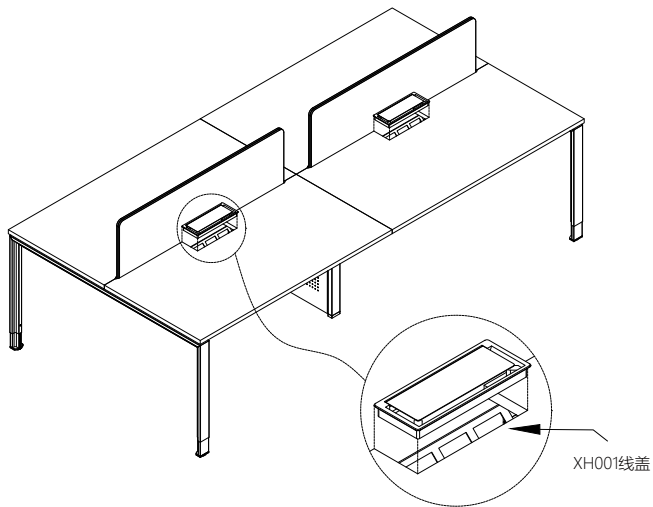

十字槽沉头自攻螺丝钉ST4\*16

十字槽沉头自攻螺丝钉ST4\*20

9

10

11