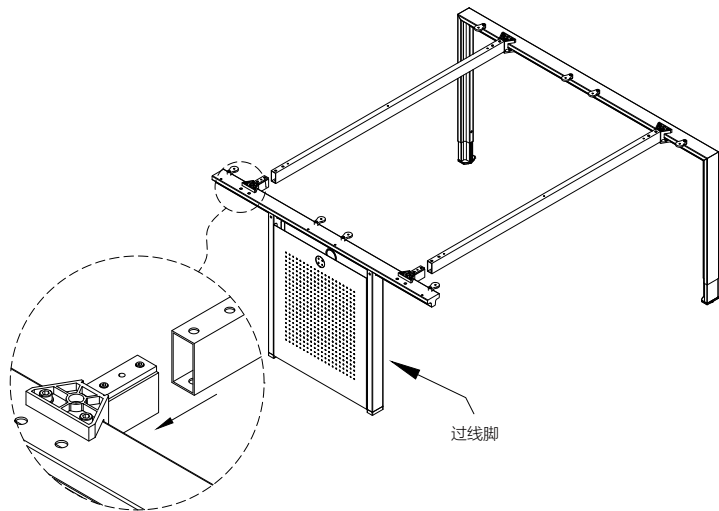

## 五金配件清单

种类/型号	图示	数量
防滑内六角螺丝M6*16		48个
大扁头内六角螺丝M6*20		4个
十字槽平头螺丝钉M4*12		24个
十字槽沉头自攻螺丝钉ST4*16		64个
十字槽沉头自攻螺丝钉ST4*20		16个

4

5

6

横梁×2

7

8