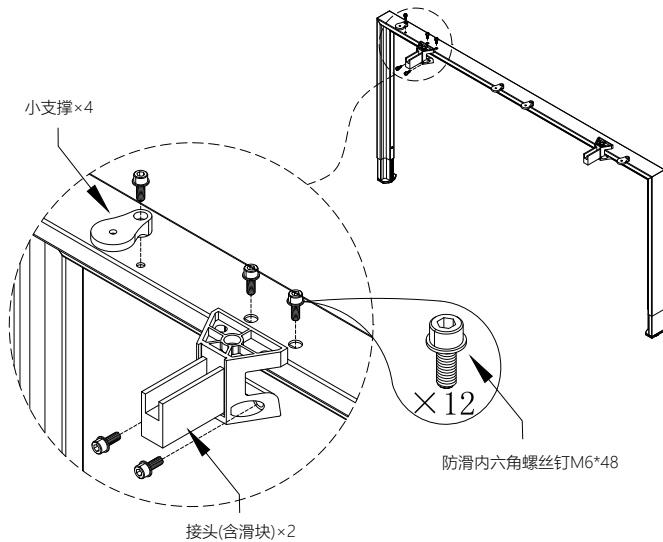

## 五金配件清单

种类/型号	图示	数量
钢脚(含伸缩管、调节脚、钉脚)		2个
过线脚		1个
横梁		4个
接头(含滑块)		8个
小支撑		16个
XH001线盖		4个
双面钢制吊线槽		2个
屏风Z型连接码		4个
莱蒙桌上屏		2个

## 3

## 五金配件清单

种类/型号	图示	数量
防滑内六角螺丝M6*16		48个
大扁头内六角螺丝M6*20		4个
十字槽平头螺丝钉M4*12		24个
十字槽沉头自攻螺丝钉ST4*16		64个
十字槽沉头自攻螺丝钉ST4*20		16个

4

5

6

横梁×2

7

8