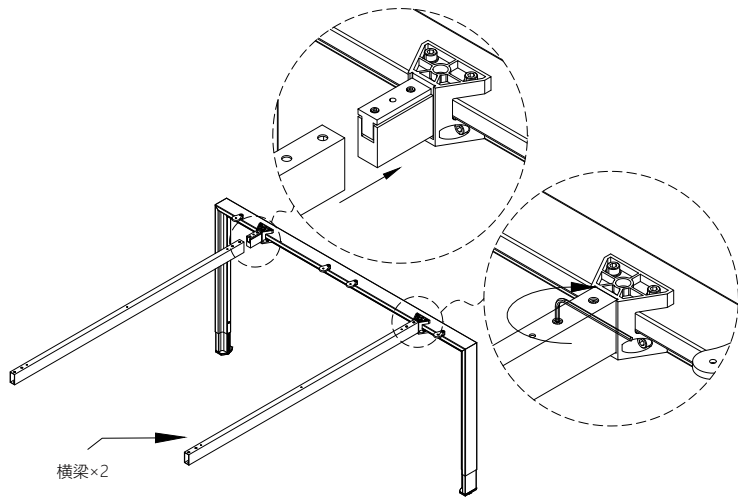

## 五金配件清单

种类/型号	图示	数量
防滑内六角螺丝M6*16		48个
大扁头内六角螺丝M6*20		4个
十字槽平头螺丝钉M4*12		24个
十字槽沉头自攻螺丝钉ST4*16		64个
十字槽沉头自攻螺丝钉ST4*20		16个

4

5

6

横梁×2

7

8