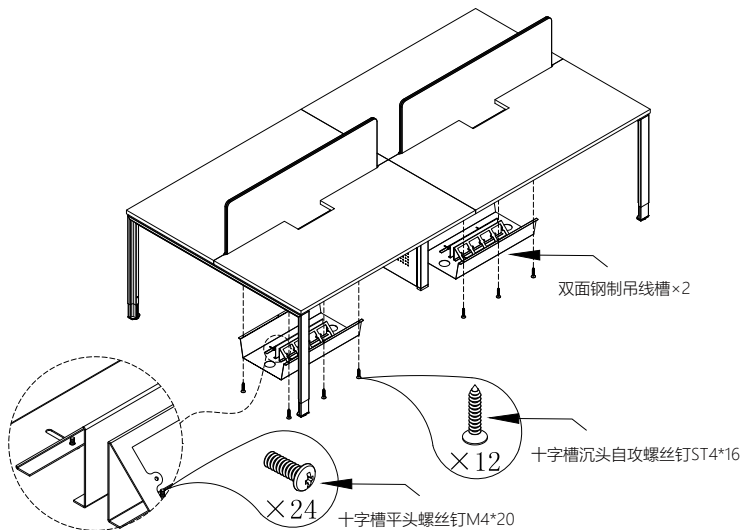

十字槽沉头自攻螺丝钉ST4\*16

十字槽沉头自攻螺丝钉ST4\*20

9

10

11